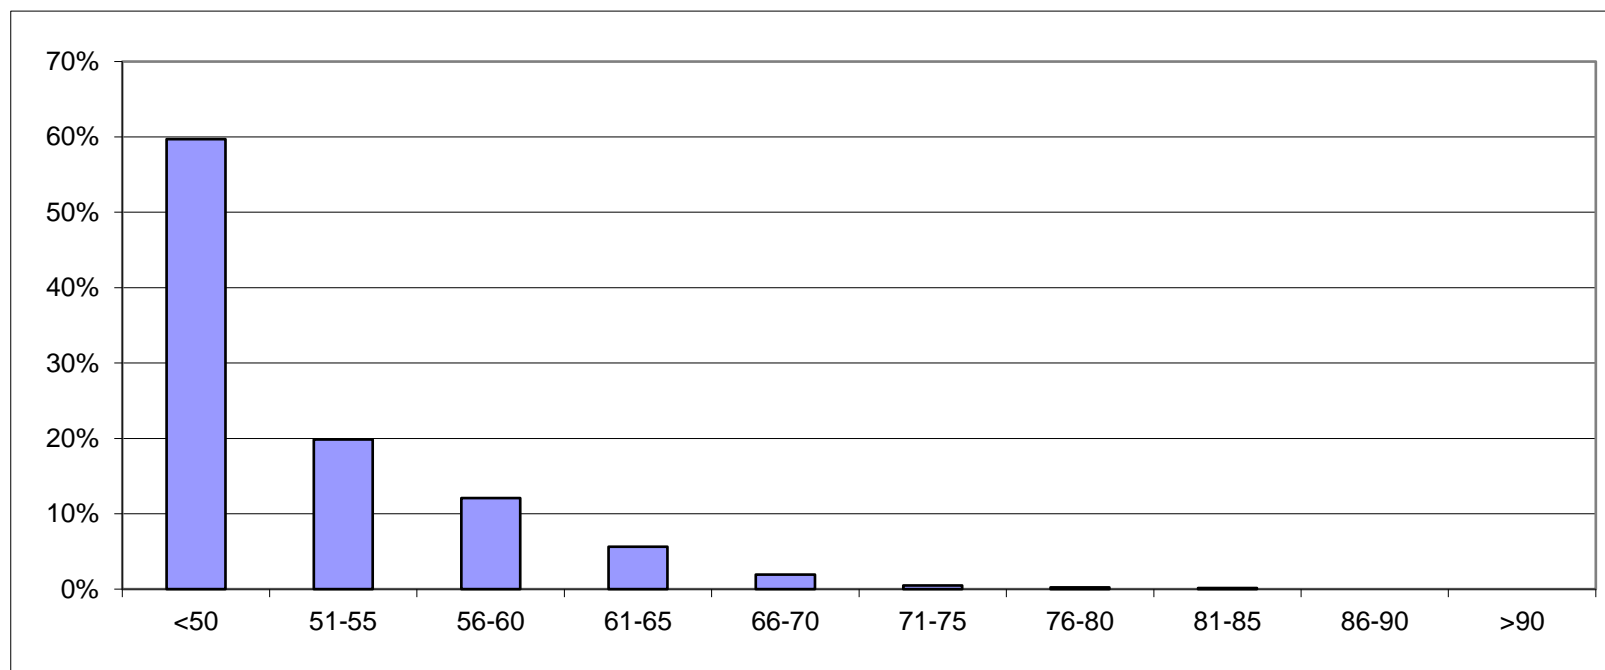

Mätplats: Västerleden vid Österled, mot Västermo

Hastighetsbegränsning 50 km/h. Datum från 14-05-26 kl.16.45 till 14-05-28 kl.17.45

Mätmetod: SDR

Hastighet											
	<50	51-55	56-60	61-65	66-70	71-75	76-80	81-85	86-90	>90	
Antal	1242	413	251	117	40	10	5	3	0	0	2081
%	60%	20%	12%	6%	2%	0%	0%	0%	0%	0%	100%