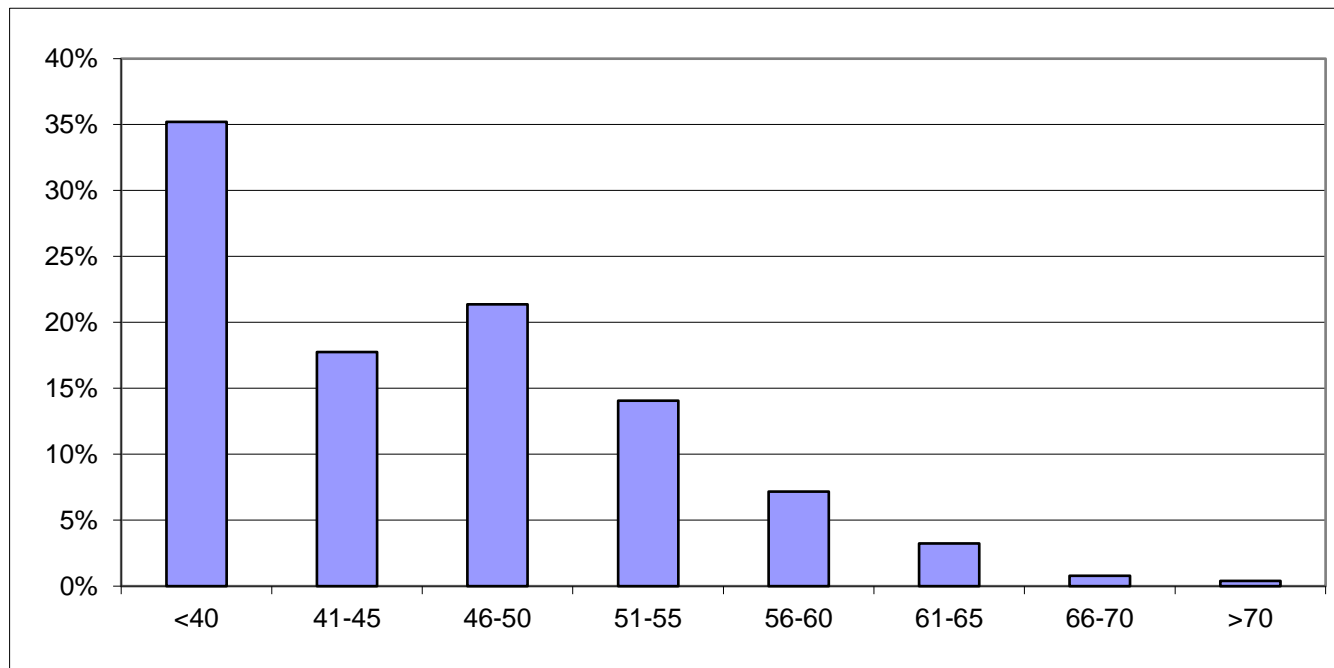

Mätplats: Västermovägen mot Brattberget

Hastighetsbegränsning 40 km/h. Datum 17-10-31 kl. 16.15 - 17-11-02 kl. 18.00

Mätmetod: SDR

Hastighet									
	<40	41-45	46-50	51-55	56-60	61-65	66-70	>70	
Antal	1257	634	763	502	256	116	28	14	3570
%	35%	18%	21%	14%	7%	3%	1%	0%	100%