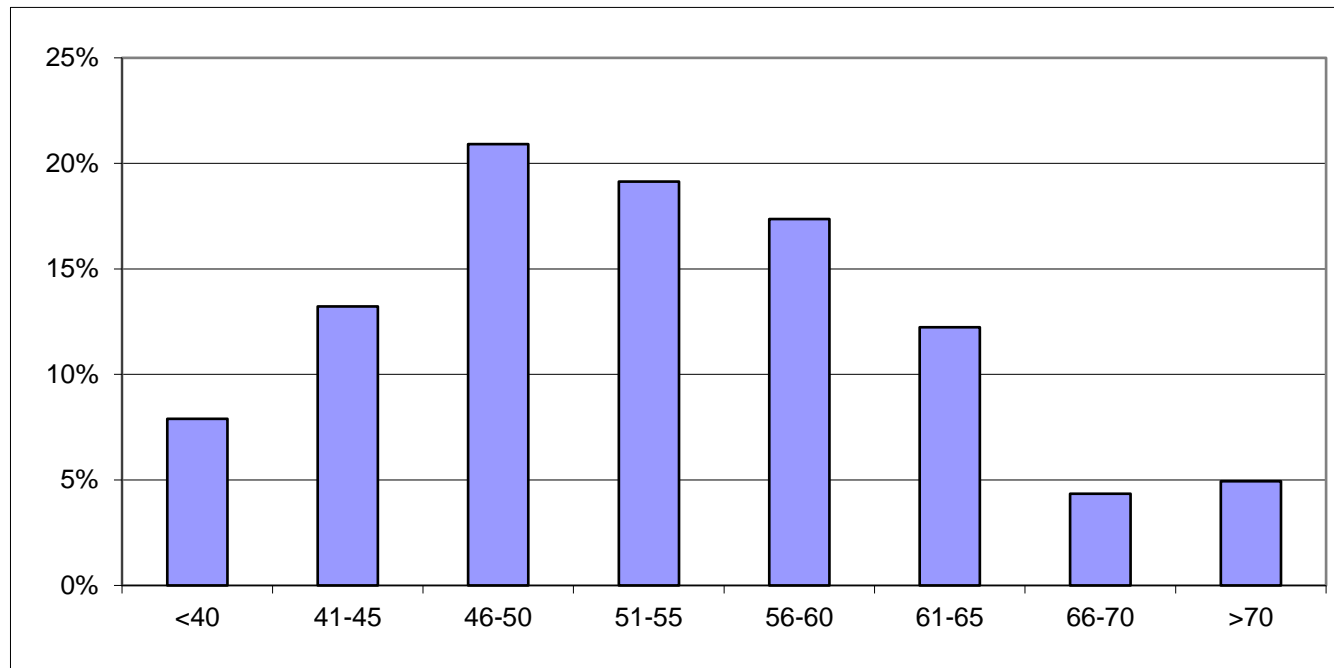

Mätplats: Lindersdalsvägen västerut

Hastighetsbegränsning 40 km/h. Datum 18-11-12, kl. 17.00 - 18-11-13 kl. 17.00

Mätmetod: SDR

Hastighet									
	<40	41-45	46-50	51-55	56-60	61-65	66-70	>70	
Antal	40	67	106	97	88	62	22	25	507
%	8%	13%	21%	19%	17%	12%	4%	5%	100%

Högsta hastighet 103 k/h