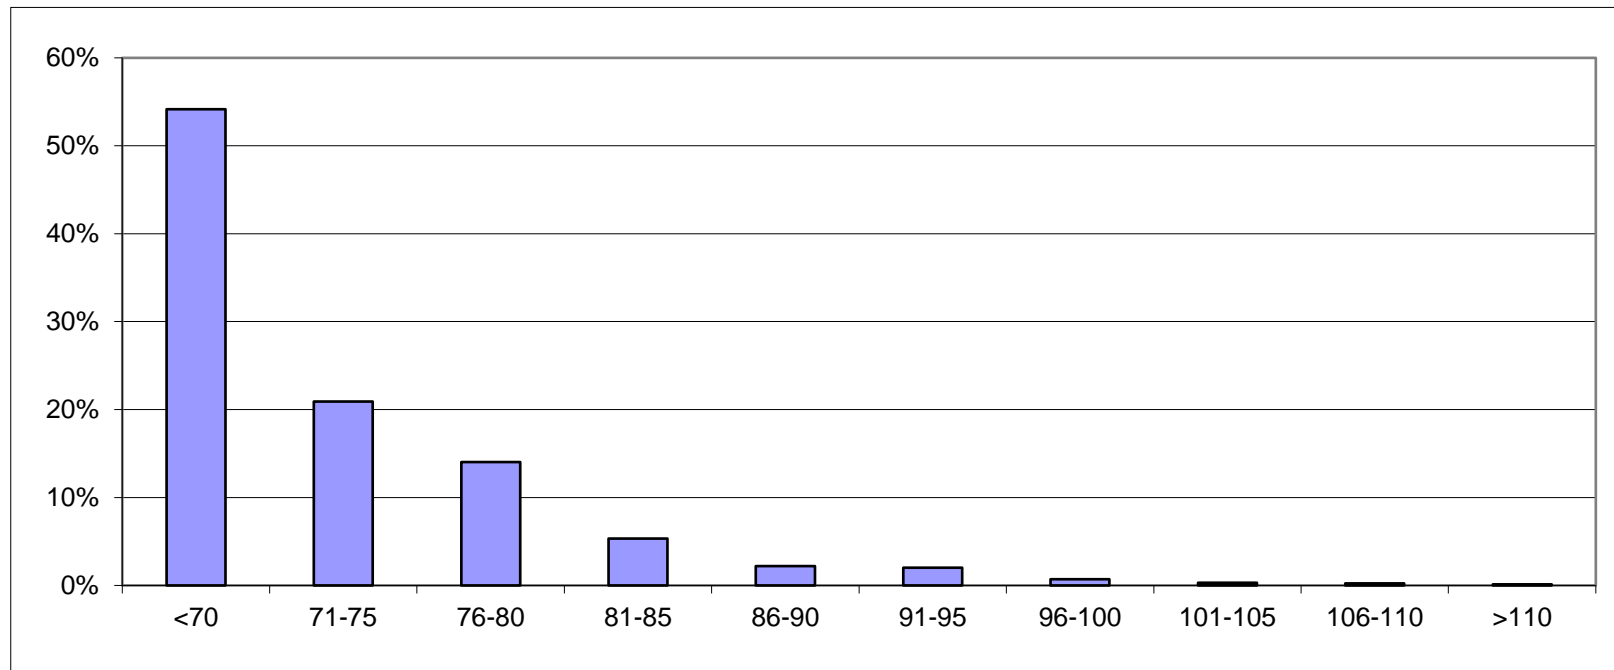

Mätplats: Kungsör väg 560 vid Ekebyholm västerut

Hastighetsbegränsning 70 km/h. Datum 14-08-10 kl 18.30 -- 14-08-12 kl 15.00

Mätmetod: SDR

Hastighet											
	<70	71-75	76-80	81-85	86-90	91-95	96-100	101-105	106-110	>110	
Antal	1653	638	428	163	67	62	21	9	7	4	3052
%	54%	21%	14%	5%	2%	2%	1%	0%	0%	0%	100%

Högsta hastighet 125 km/h