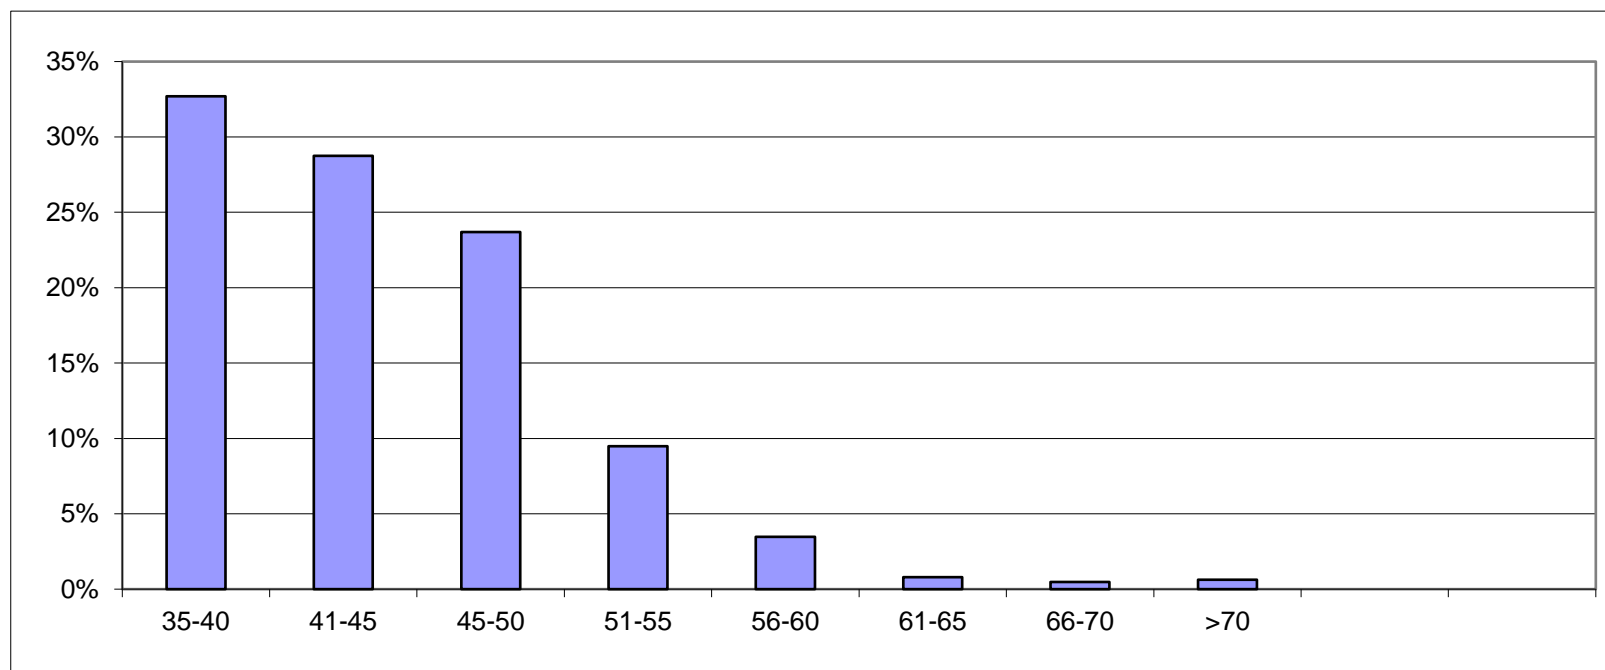

Mätplats: Västermovägen Sörgården mot Brattberget

Hastighetsbegränsning 40 km/h. Datum 18-06-18, kl. 17.10 - 18-06-19 kl. 17.50

Mätmetod: SDR

Hastighet										
	35-40	41-45	45-50	51-55	56-60	61-65	66-70	>70		
Antal	207	182	150	60	22	5	3	4		633
%	33%	29%	24%	9%	3%	1%	0%	1%		100%