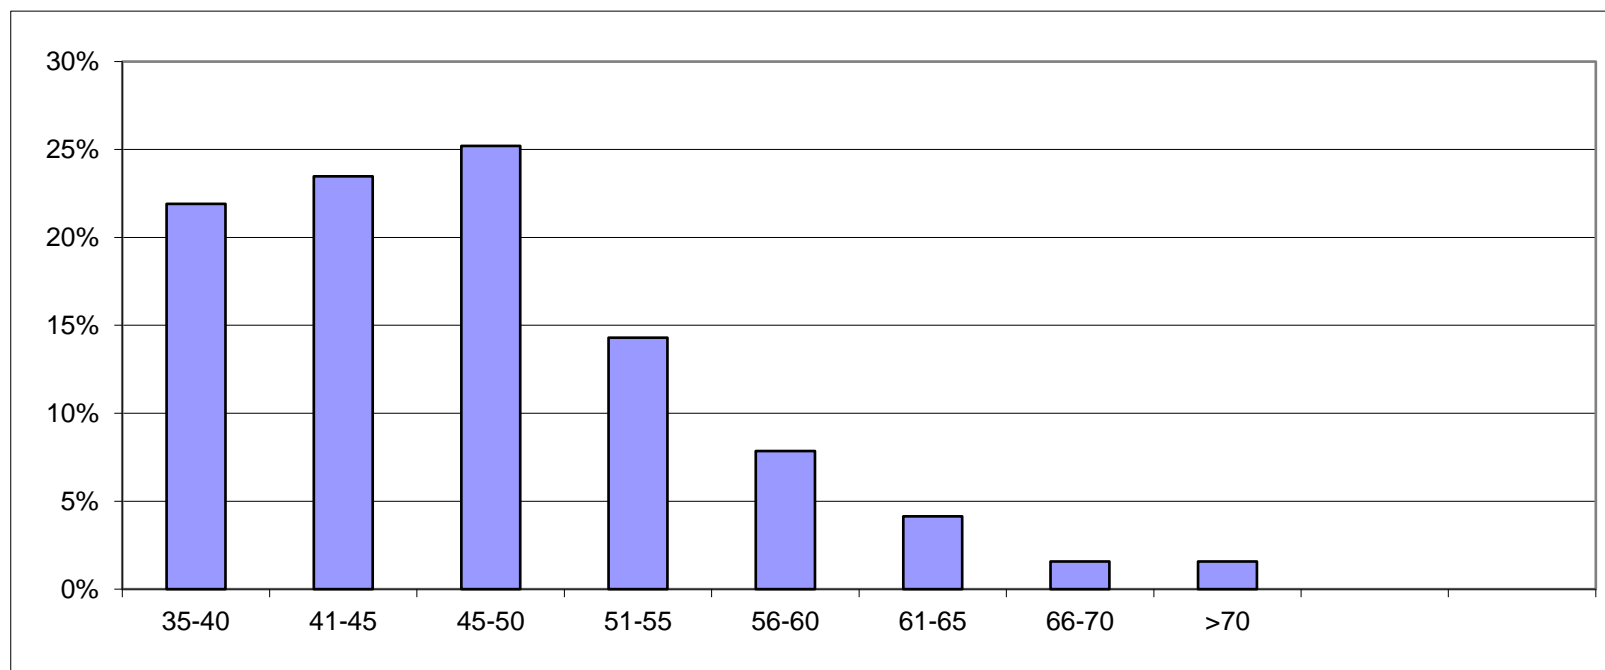

Mätplats: Västermovägen Sörgården mot Stan

Hastighetsbegränsning 40 km/h. Datum 18-06-18, kl. 17.10 - 18-06-19 kl. 17.50

Mätmetod: SDR

Hastighet										
	35-40	41-45	45-50	51-55	56-60	61-65	66-70	>70		
Antal	265	284	305	173	95	50	19	19		1210
%	22%	23%	25%	14%	8%	4%	2%	2%		100%

Högsta hastighet 105 km/h