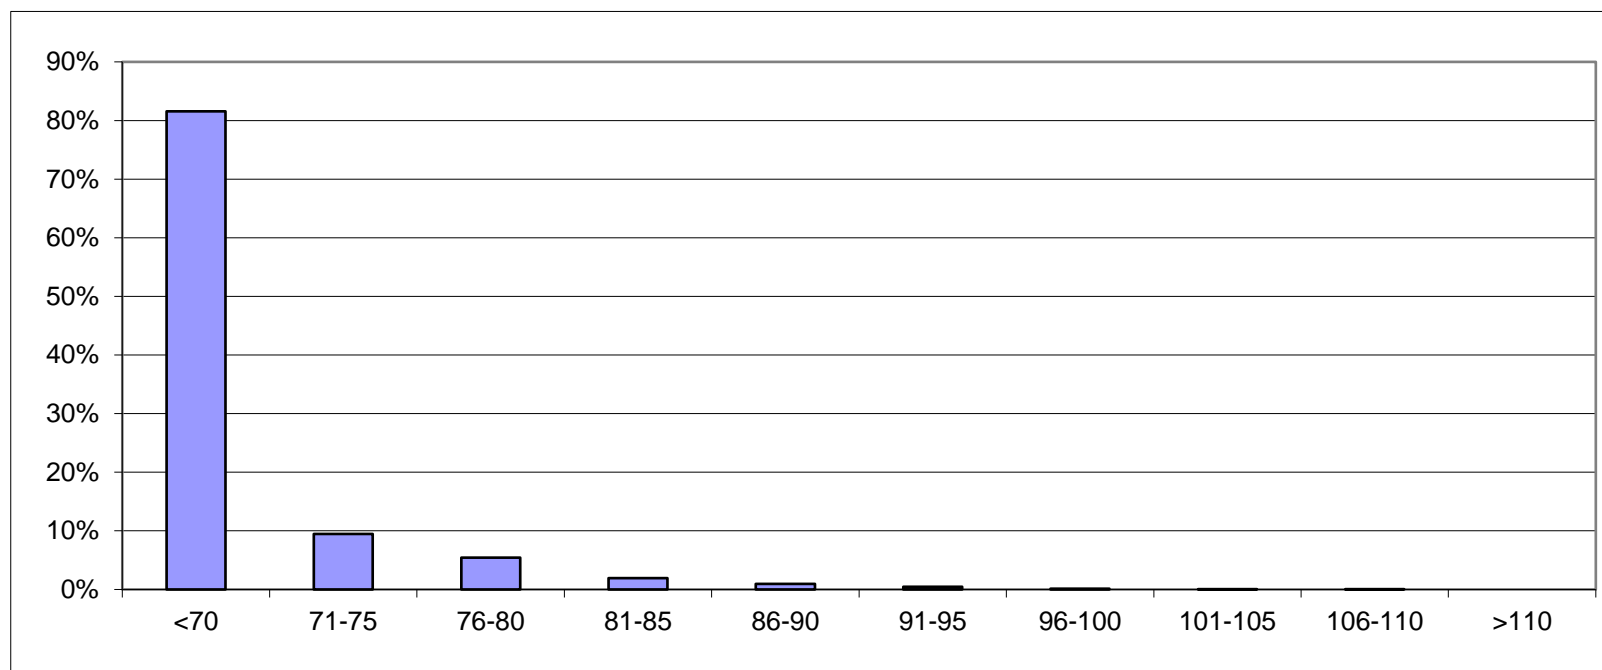

Mätplats: Fellingsbro vid Folkhögskolan väg 249 mot centrum

Hastighetsbegränsning 70 km/h. Datum 14-09-09 kl 17.30-- 14-09-12 kl 14.00

Mätmetod: SDR

	Hastighet										Totalt
	<70	71-75	76-80	81-85	86-90	91-95	96-100	101-105	106-110	>110	
Antal	3151	365	210	74	37	17	5	2	2	0	3863
%	82%	9%	5%	2%	1%	0%	0%	0%	0%	0%	100%

Högsta hastighet 109 km/h