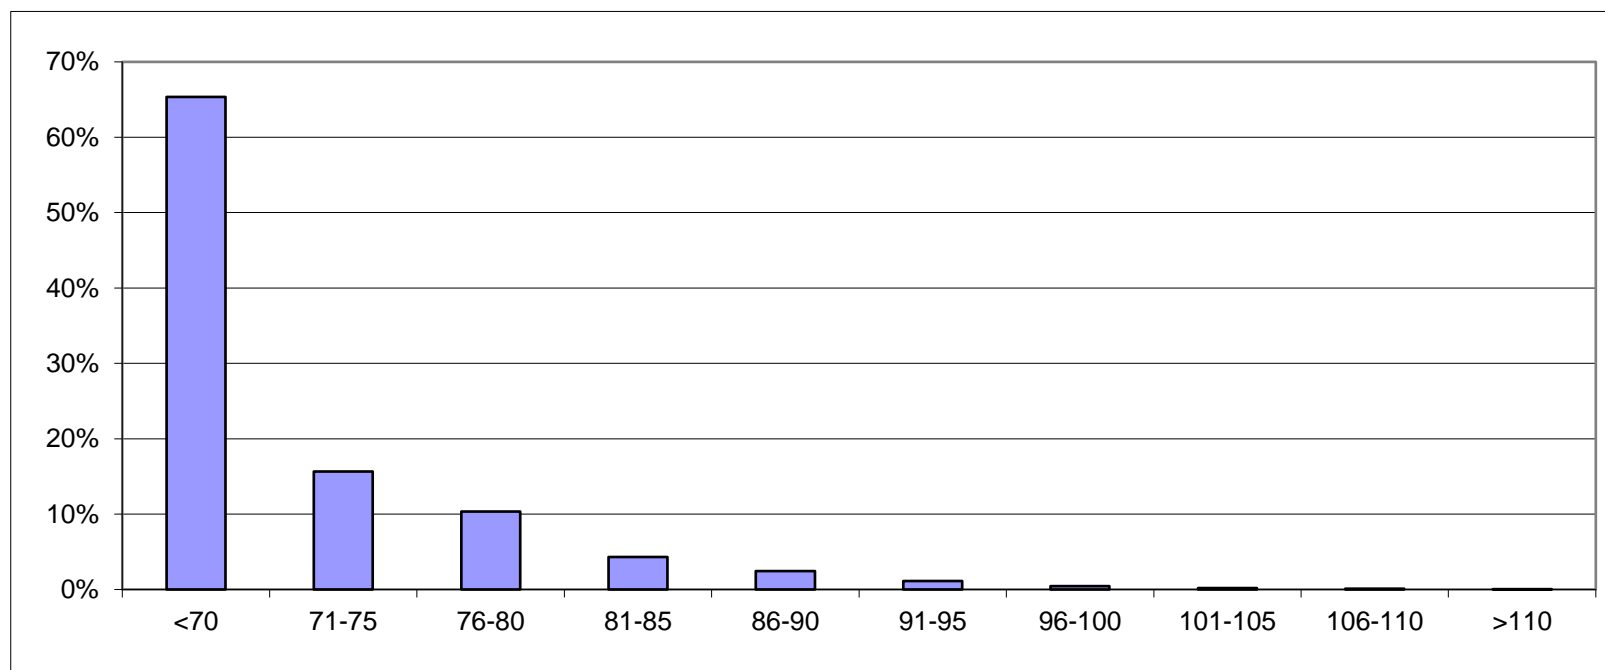

Mätplats: Fellingsbro vid Folkhögskolan väg 249 mot Arboga

Hastighetsbegränsning 70 km/h. Datum 14-09-09 kl 17.30-- 14-09-12 kl 14.00

Mätmetod: SDR

	Hastighet										
	<70	71-75	76-80	81-85	86-90	91-95	96-100	101-105	106-110	>110	
Antal	2241	537	354	148	84	39	15	7	3	1	3429
%	65%	16%	10%	4%	2%	1%	0%	0%	0%	0%	100%

Högsta hastighet 115 km/h