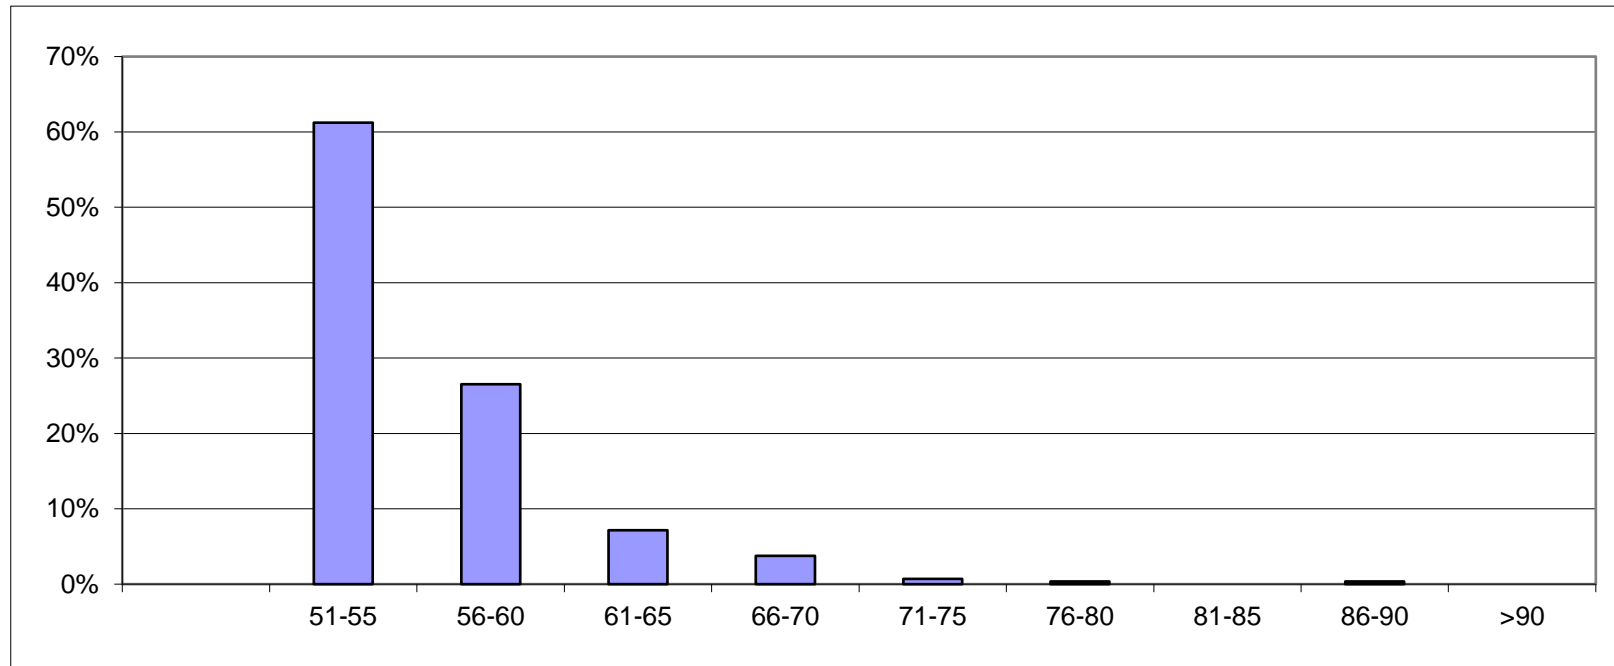

Mätplats: Jädersvägen mot Centrum

Hastighetsbegränsning 50 km/h. Datum 18-08-08 kl. 18.00 -- 18-08-10 kl. 14.00

Mätmetod: SDR

Hastighet										
	51-55	56-60	61-65	66-70	71-75	76-80	81-85	86-90	>90	
Antal	180	78	21	11	2	1	0	1		294
%	61%	27%	7%	4%	1%	0%	0%	0%	0%	100%