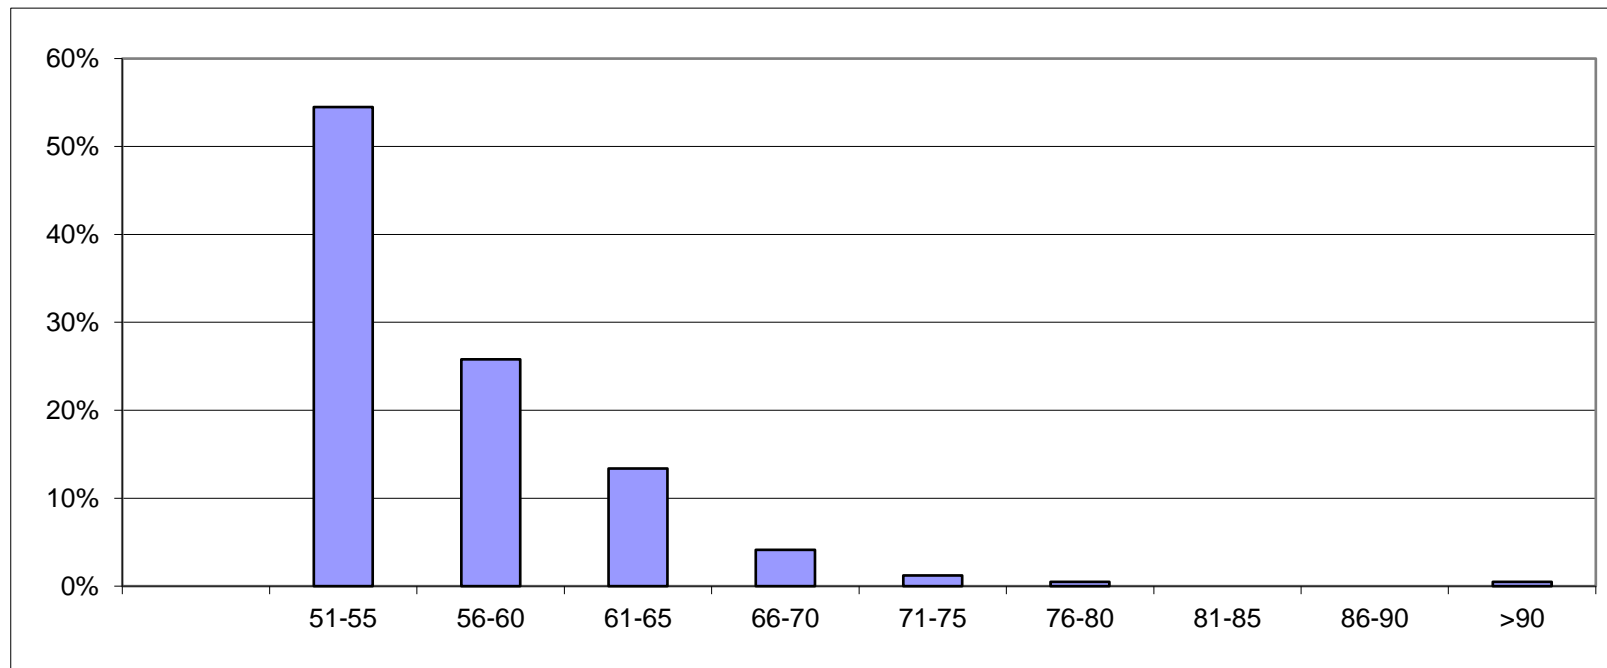

Mätplats: Jädersvägen från Centrum

Hastighetsbegränsning 50 km/h. Datum 18-08-08 kl. 18.00 -- 18-08-10 kl. 14.00

Mätmetod: SDR

| Hastighet | | | | | | | | | | |
|-----------|-------|-------|-------|-------|-------|-------|-------|-------|-----|------|
| | 51-55 | 56-60 | 61-65 | 66-70 | 71-75 | 76-80 | 81-85 | 86-90 | >90 | |
| Antal | 224 | 106 | 55 | 17 | 5 | 2 | 0 | 0 | 2 | 411 |
| % | 55% | 26% | 13% | 4% | 1% | 0% | 0% | 0% | 0% | 100% |

Högsta hastighet 107 km/h