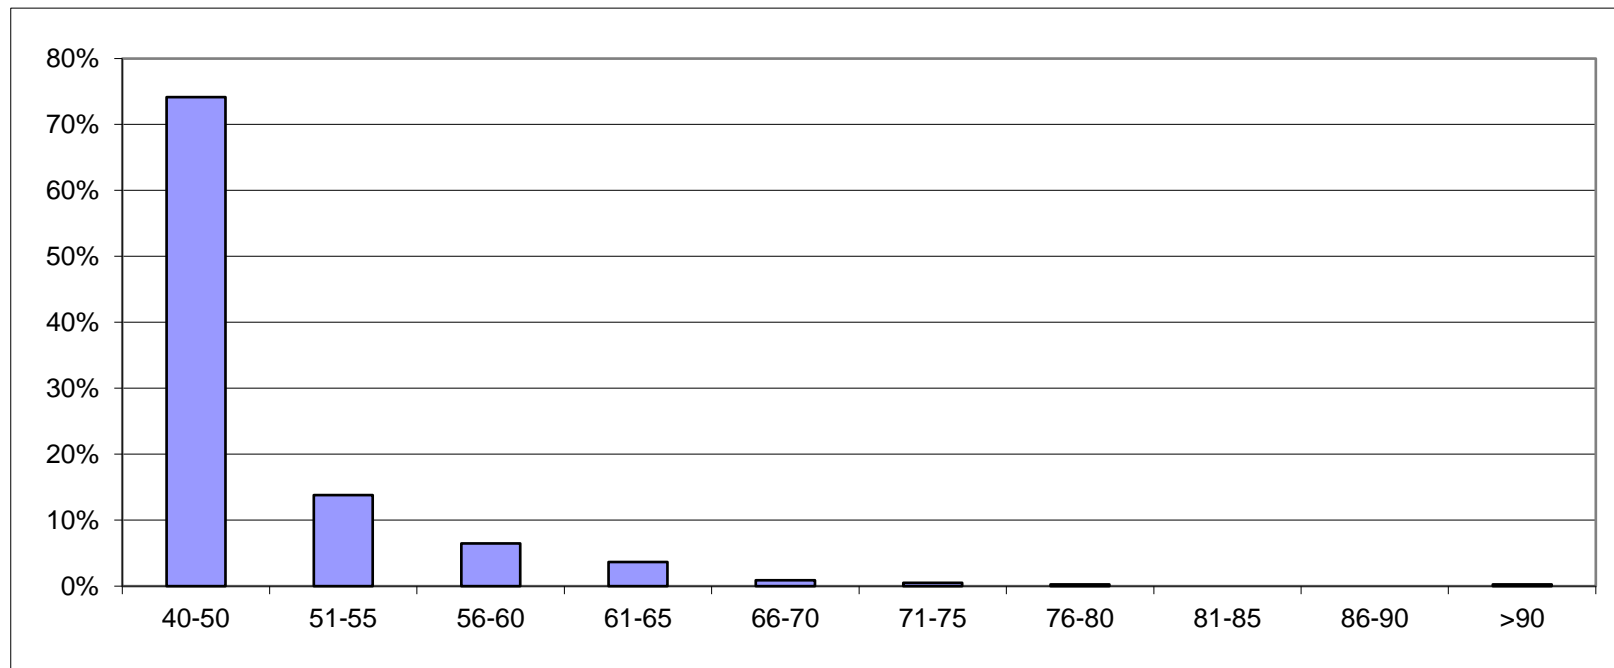

Mätplats: Jädersvägen mot Centrum

Hastighetsbegränsning 50 km/h. Datum 18-08-29 kl. 18.00 -- 18-08-30 kl. 18.00

Mätmetod: SDR

Hastighet											
	40-50	51-55	56-60	61-65	66-70	71-75	76-80	81-85	86-90	>90	
Antal	585	109	51	29	7	4	2	0	0	2	789
%	74%	14%	6%	4%	1%	1%	0%	0%	0%	0%	100%