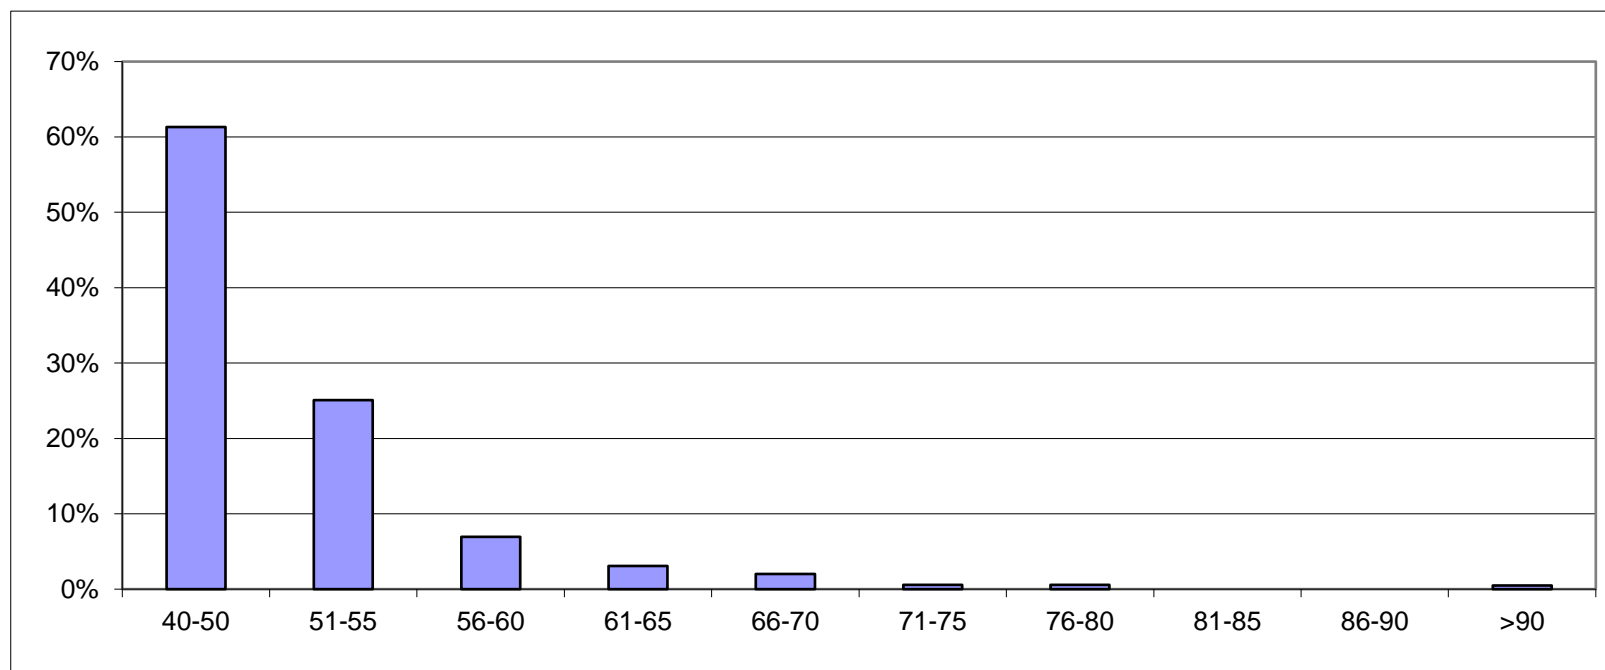

Mätplats: Jädersvägen mot Jäder

Hastighetsbegränsning 50 km/h. Datum 18-08-29 kl. 18.00 -- 18-08-30 kl. 18.00

Mätmetod: SDR

Hastighet											
	40-50	51-55	56-60	61-65	66-70	71-75	76-80	81-85	86-90	>90	
Antal	521	213	59	26	17	5	5	0	0	4	850
%	61%	25%	7%	3%	2%	1%	1%	0%	0%	0%	100%

Högsta hastighet 98 km/h