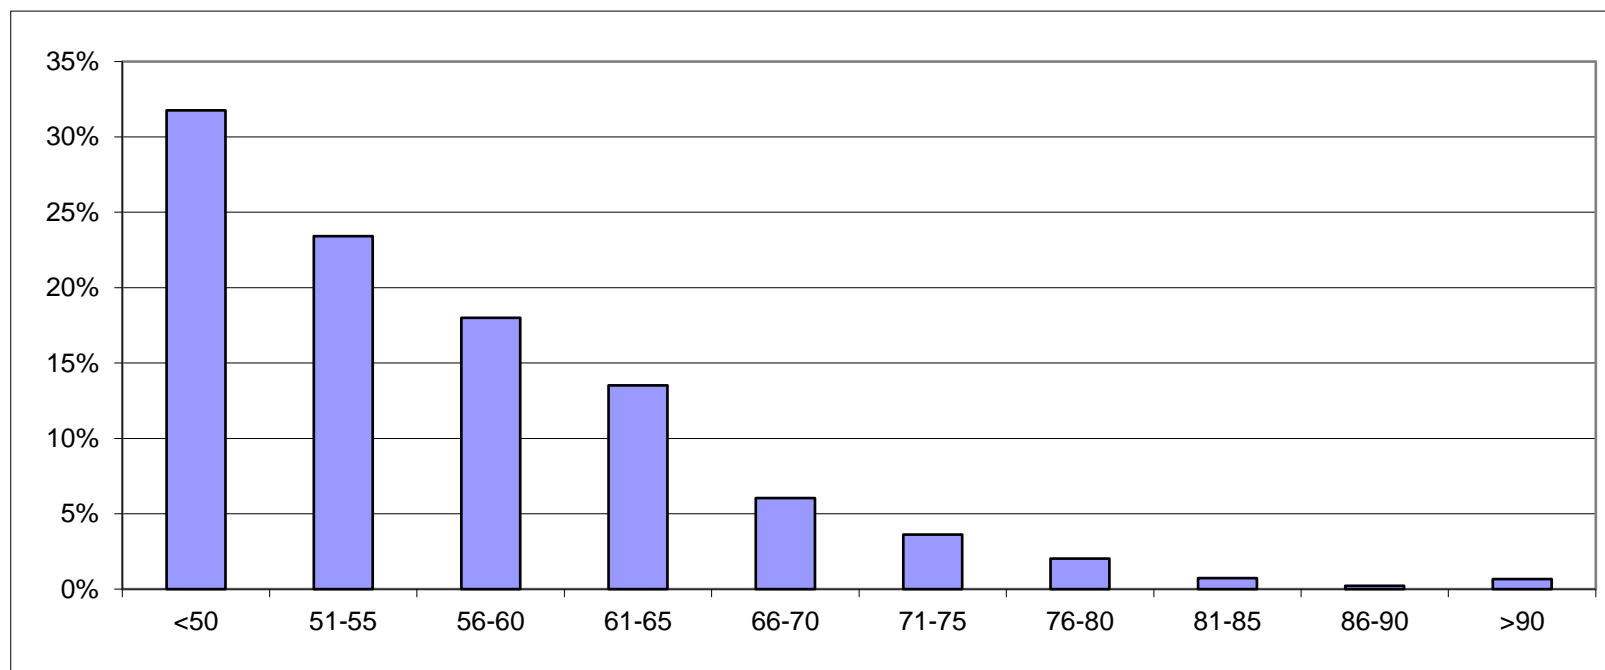

Mätplats: Fellingsbrovägen vid trafikljusen mot Fellingsbro

Hastighetsbegränsning 50 km/h. Datum från 14-06-23 kl.18.00 till 14-06-26 kl.11.30

Mätmetod: SDR

Hastighet											
	<50	51-55	56-60	61-65	66-70	71-75	76-80	81-85	86-90	>90	
Antal	1130	833	640	481	215	129	72	26	8	24	3558
%	32%	23%	18%	14%	6%	4%	2%	1%	0%	1%	100%