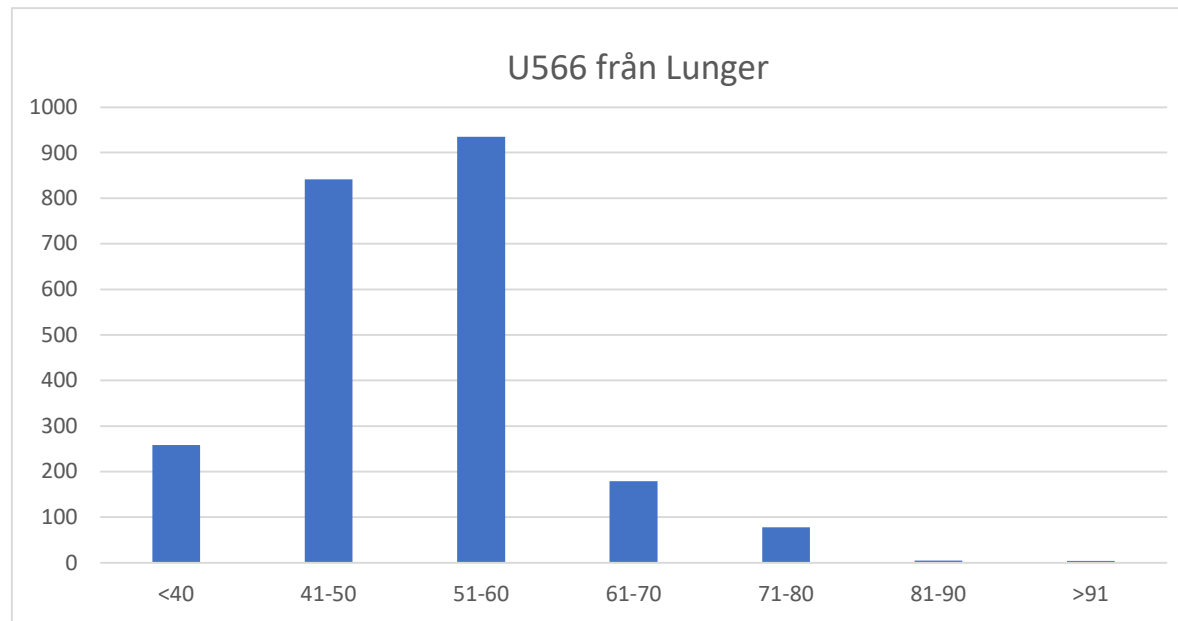

Mätplats: LV U 566 från Lunger

Hastighetsbegränsning 70 km/h. Från 2024-07-11 kl. 13.30 till 2024-07-17- kl. 16

Mätmetod: SDR

Högsta hastighet 98km/h

		Hastighet							
		<40	41-50	51-60	61-70	71-80	81-90	>91	
Antal		258	841	935	179	78	5	4	2300
%		11%	37%	41%	8%	3%	0%	0%	100%