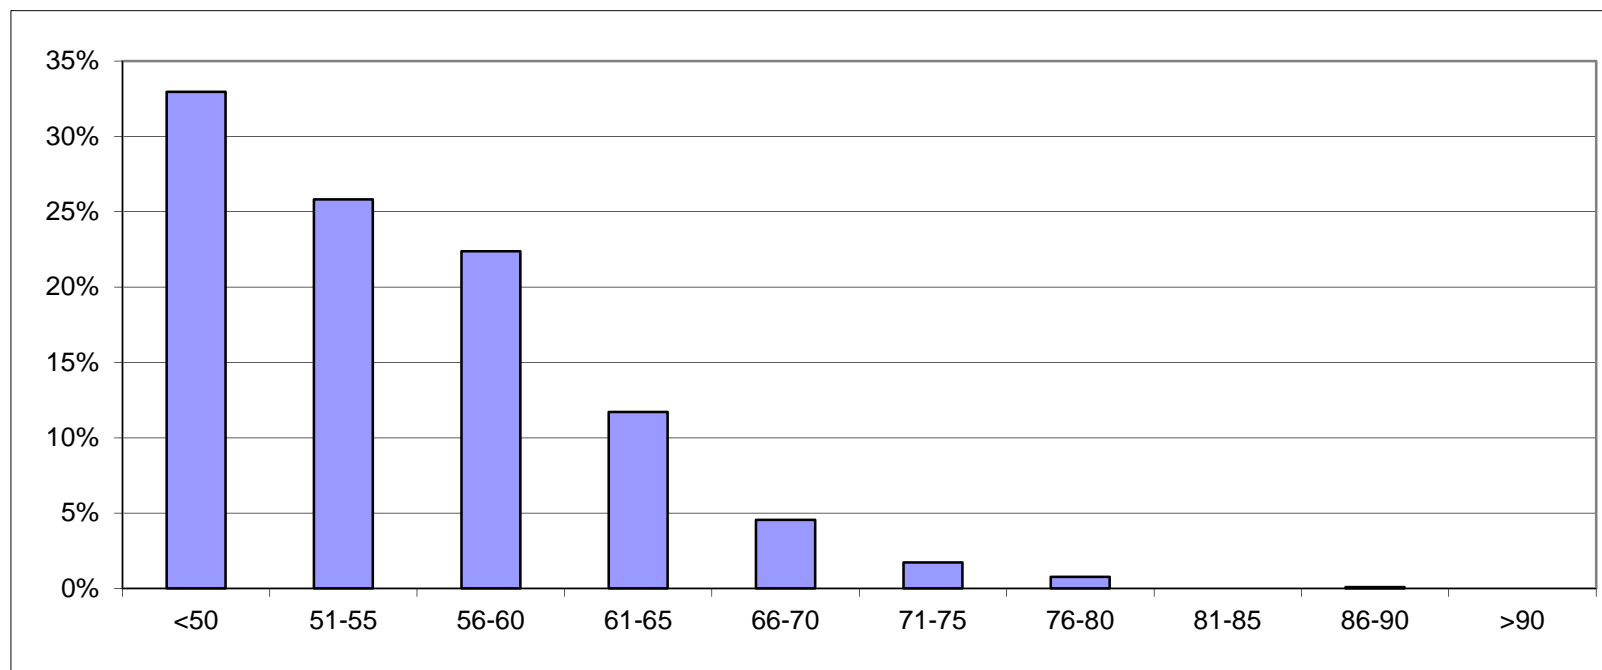

Mätplats: Västermovägen söderut

Hastighetsbegränsning 50 km/h. Datum 11-06-22, kl. 02.00 - 19.15

Mätmetod: SDR

Väder: Torrt

Hastighet											
	<50	51-55	56-60	61-65	66-70	71-75	76-80	81-85	86-90	>90	
Antal	383	300	260	136	53	20	9	0	1	0	1162
%	33%	26%	22%	12%	5%	2%	1%	0%	0%	0%	100%