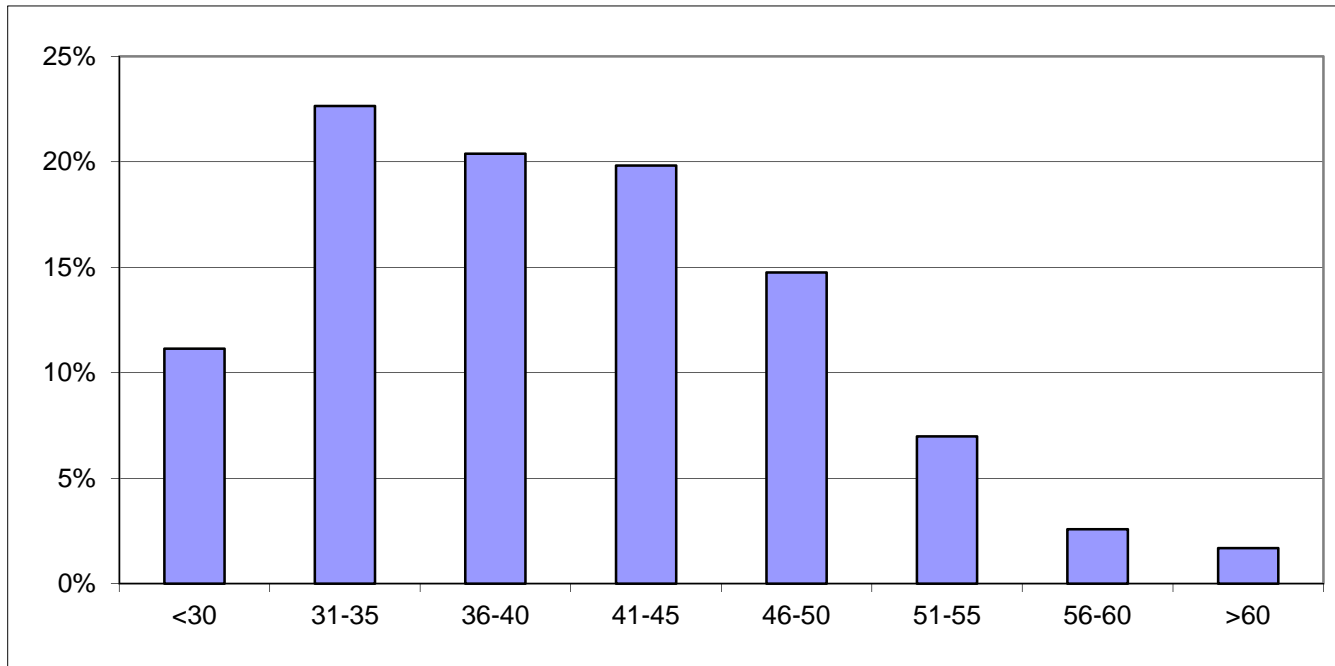

Mätplats: Skandiatgatan mot Arboga

Hastighetsbegränsning 30 km/h. Datum 11-06-07, kl. 15.30 - 20.30

Mätmetod: SDR

Väder: Torrt

	Hastighet								888
	<30	31-35	36-40	41-45	46-50	51-55	56-60	>60	
Antal	99	201	181	176	131	62	23	15	
%	11%	23%	20%	20%	15%	7%	3%	2%	100%