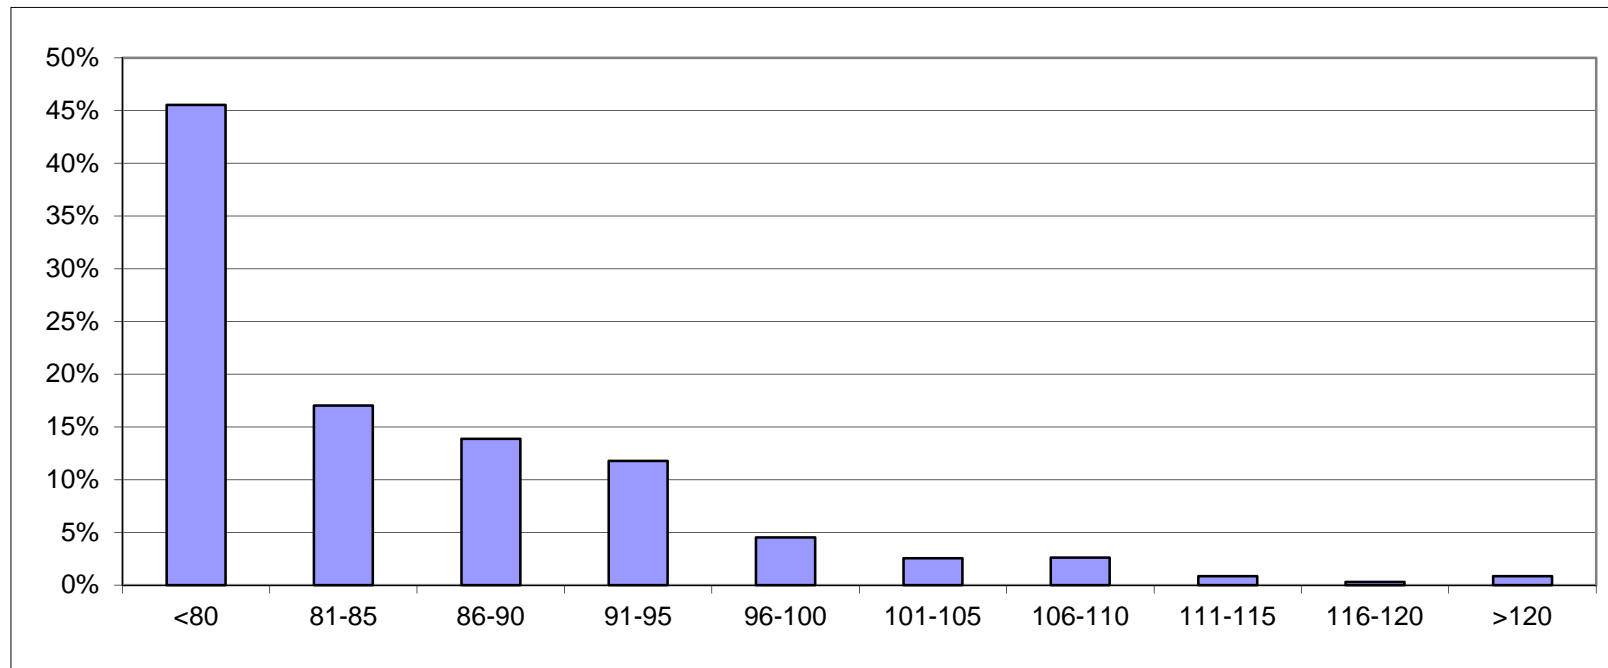

Mätplats: Valskogsrakan Lv572 mot Arboga

Hastighetsbegränsning 80 km/h. Från 11 april kl 21.00 - 13 april kl 20.30 2011

Väder: Torrt

Mätmetod: SDR

Hastighet											
	<80	81-85	86-90	91-95	96-100	101-105	106-110	111-115	116-120	>120	
Antal	692	259	211	179	69	39	40	13	5	13	1520
%	46%	17%	14%	12%	5%	3%	3%	1%	0%	1%	100%

4 st körde 140 och över högst 151 km/h