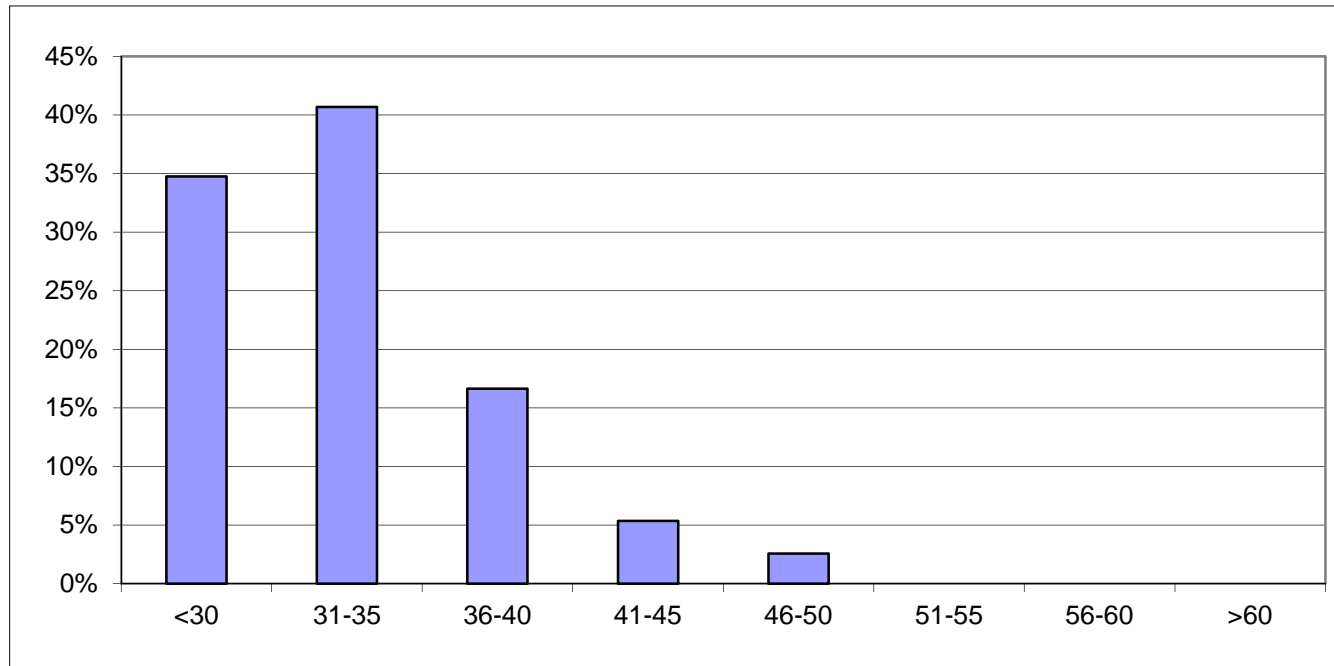

Mätplats: Herrgårdsgatan mot söder

Hastighetsbegränsning 30 km/h. Datum 11-06-23, kl. 17.30 - 18.50

Mätmetod: SDR

Väder: Torrt

| | Hastighet | | | | | | | | |
|-------|-----------|-------|-------|-------|-------|-------|-------|-----|------|
| | <30 | 31-35 | 36-40 | 41-45 | 46-50 | 51-55 | 56-60 | >60 | |
| Antal | 188 | 220 | 90 | 29 | 14 | 0 | 0 | 0 | 541 |
| % | 35% | 41% | 17% | 5% | 3% | 0% | 0% | 0% | 100% |