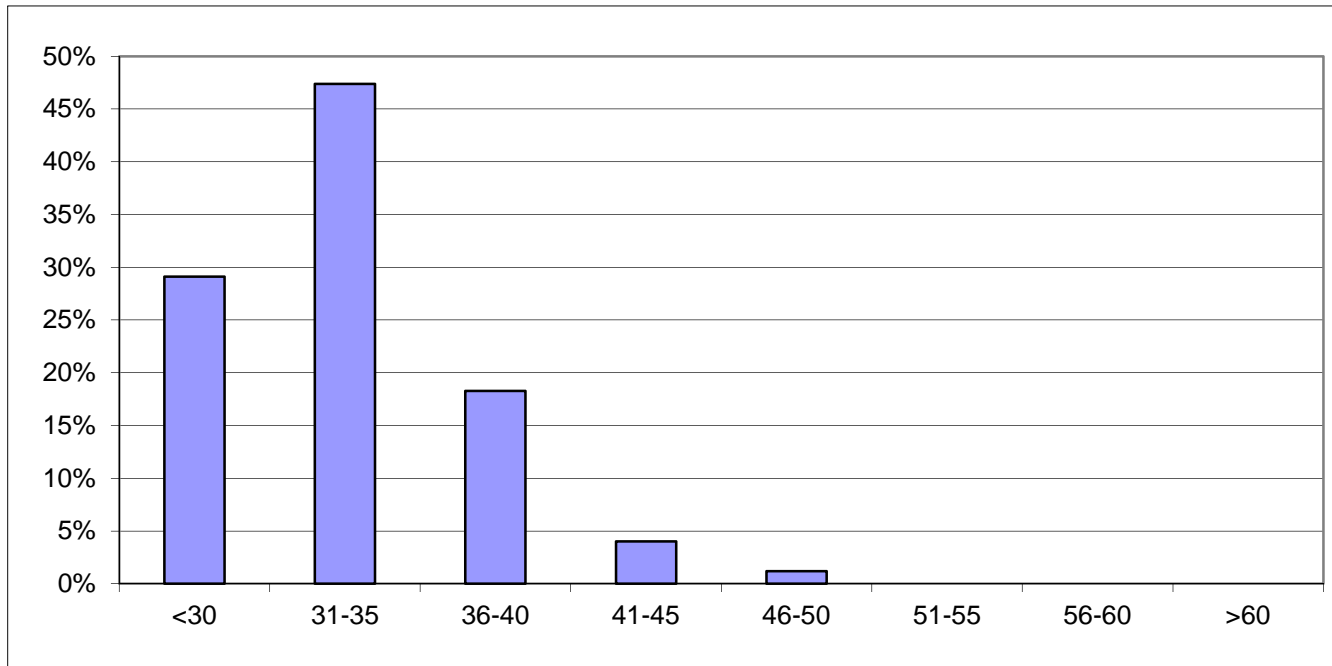

Mätplats: Herrgårdsgatan mot centrum

Hastighetsbegränsning 30 km/h. Datum 11-06-23, kl. 17.30 - 18.50

Mätmetod: SDR

Väder: Torrt

Hastighet									
	<30	31-35	36-40	41-45	46-50	51-55	56-60	>60	
Antal	145	236	91	20	6	0	0	0	498
%	29%	47%	18%	4%	1%	0%	0%	0%	100%