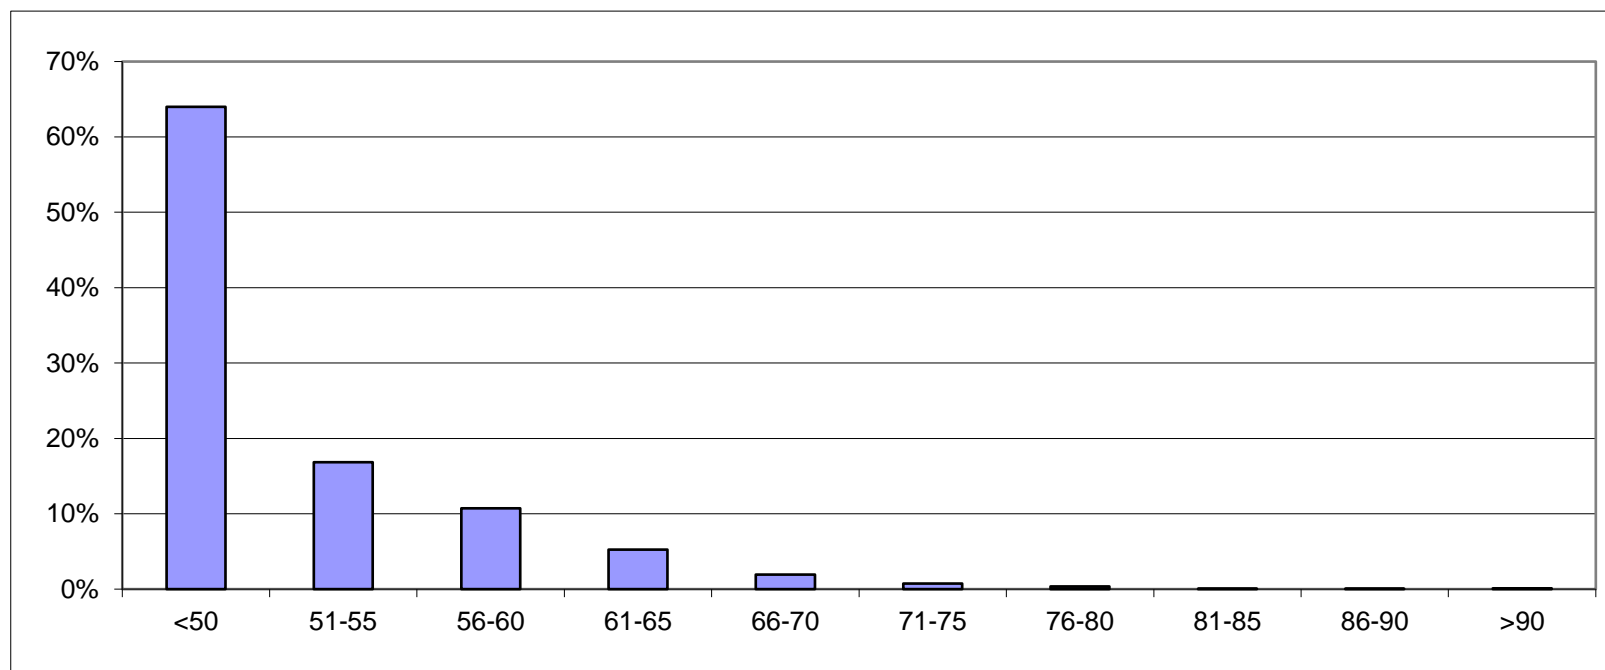

Mätplats: Västerleden vid Österled, mot Centrum

Hastighetsbegränsning 50 km/h. Datum från 14-05-26 kl.16.45 till 14-05-28 kl.17.45

Mätmetod: SDR

Hastighet											
	<50	51-55	56-60	61-65	66-70	71-75	76-80	81-85	86-90	>90	
Antal	2164	569	362	177	65	25	12	2	2	3	3381
%	64%	17%	11%	5%	2%	1%	0%	0%	0%	0%	100%

Högsta hastighet 94 km/h