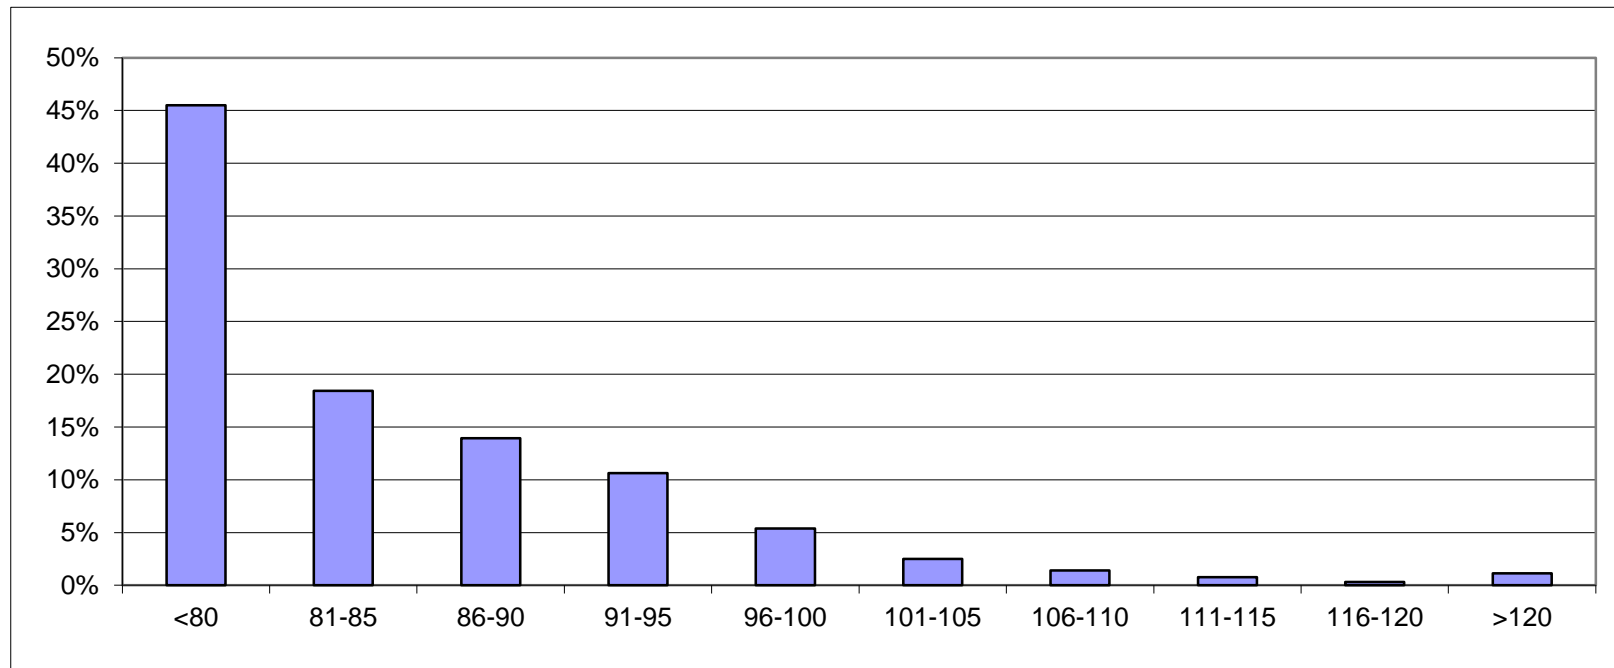

Mätplats: Valskogsrakan Lv 572 mot Köping

Hastighetsbegränsning 80 km/h. Från 27 april kl 13.30 - 29 april kl 15.30 2014

Väder: Torrt

Mätmetod: SDR

Hastighet											
	<80	81-85	86-90	91-95	96-100	101-105	106-110	111-115	116-120	>120	
Antal	872	353	267	204	103	48	27	15	6	22	1917
%	45%	18%	14%	11%	5%	3%	1%	1%	0%	1%	100%

22 st körde 120 och över högsta 153 km/h