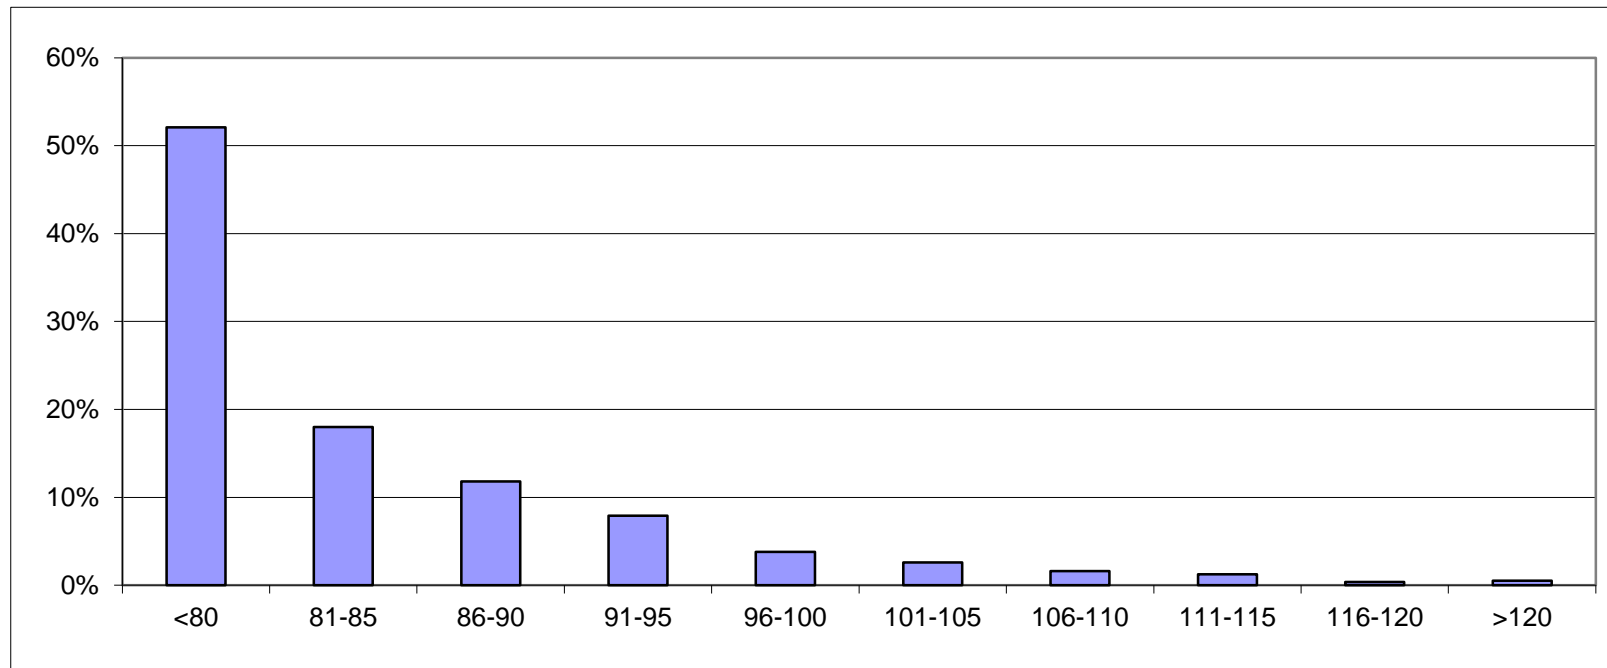

Mätplats: Valskogsrakan Lv 572 mot Arboga

Hastighetsbegränsning 80 km/h. Från 27 april kl 13.30 - 29 april kl 15.30 2014

Väder: Torrt

Mätmetod: SDR

Hastighet											
	<80	81-85	86-90	91-95	96-100	101-105	106-110	111-115	116-120	>120	
Antal	578	200	131	88	42	29	18	14	4	6	1110
%	52%	18%	12%	8%	4%	3%	2%	1%	0%	1%	100%

10 st körde 120 och över högsta 137 km/h