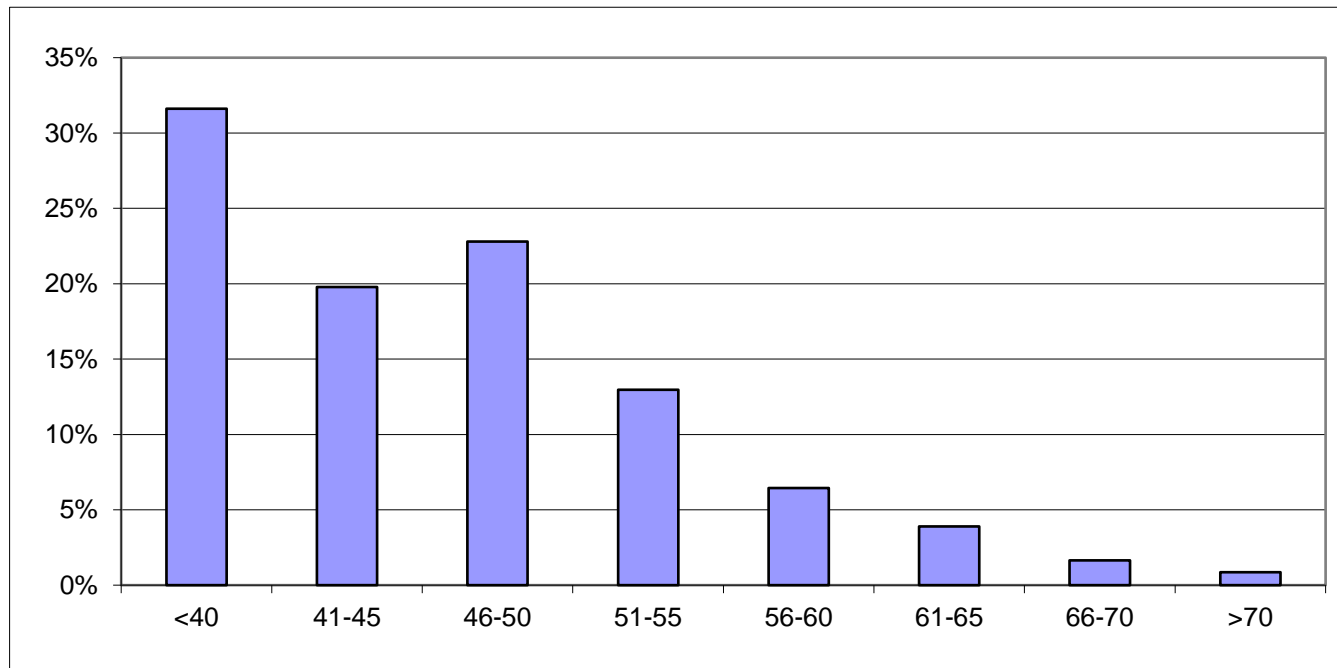

Mätplats: Västermovägen mot Centrum

Hastighetsbegränsning 40 km/h. Datum 17-10-31 kl. 16.15 - 17-11-02 kl. 18.00

Mätmetod: SDR

Hastighet									
	<40	41-45	46-50	51-55	56-60	61-65	66-70	>70	
Antal	804	503	580	330	164	99	42	22	2544
%	32%	20%	23%	13%	6%	4%	2%	1%	100%

Högsta hastighet 84 km/h