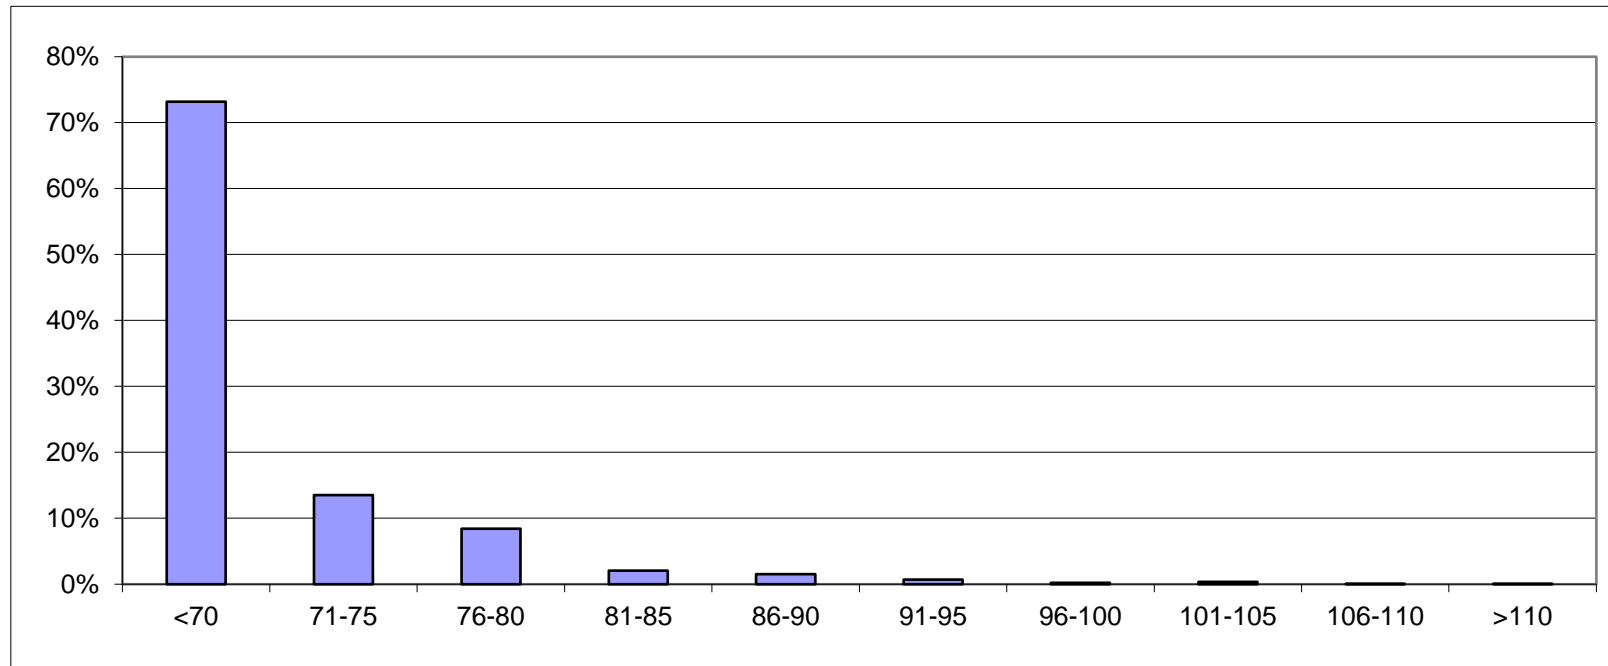

Mätplats: Lv 572 österut vid avfarten mot Brattberget

Hastighetsbegränsning 70 km/h. Från 17-10-23 kl. 15.00 till 17-10-24 kl. 16.45

Mätmetod: SDR

	Hastighet										
	<70	71-75	76-80	81-85	86-90	91-95	96-100	101-105	106-110	>110	
Antal	1403	259	161	39	29	13	4	7	1	1	1917
%	73%	14%	8%	2%	2%	1%	0%	0%	0%	0%	100%