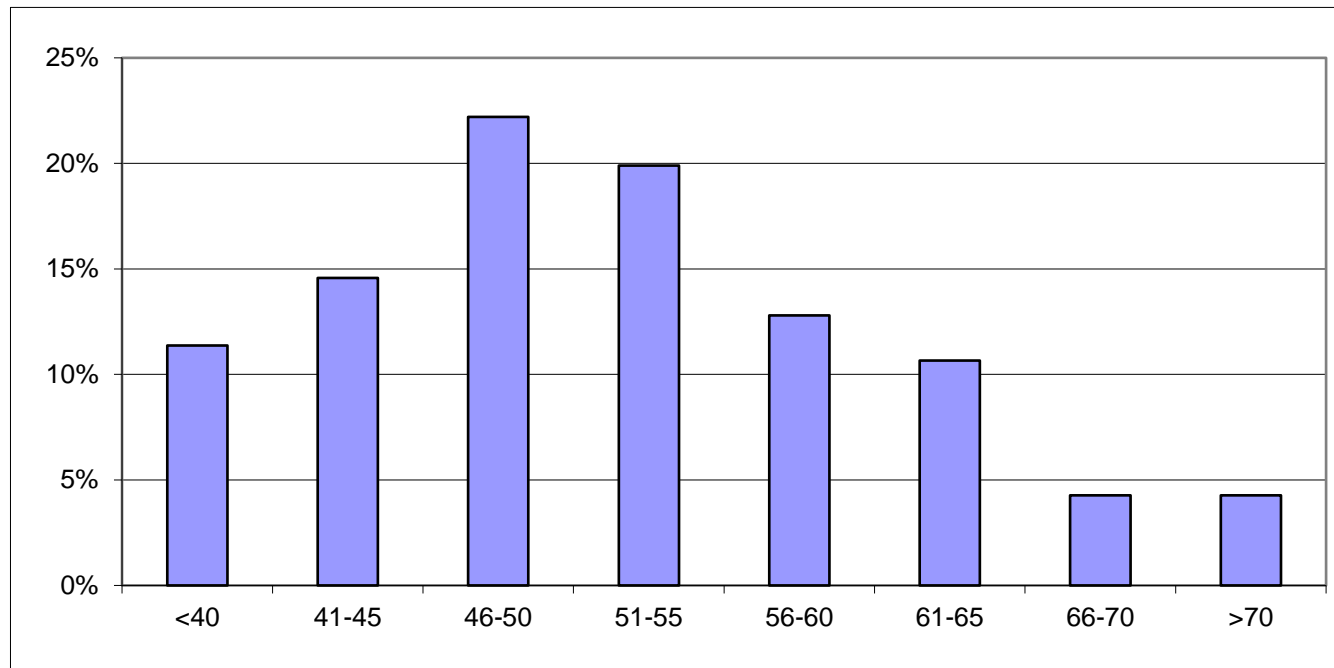

Mätplats: Lindersdalsvägen österut

Hastighetsbegränsning 40 km/h. Datum 18-11-12, kl. 17.00 - 18-11-13 kl. 17.00

Mätmetod: SDR

Hastighet									
	<40	41-45	46-50	51-55	56-60	61-65	66-70	>70	
Antal	64	82	125	112	72	60	24	24	563
%	11%	15%	22%	20%	13%	11%	4%	4%	100%

Högsta hastighet 98 k/h