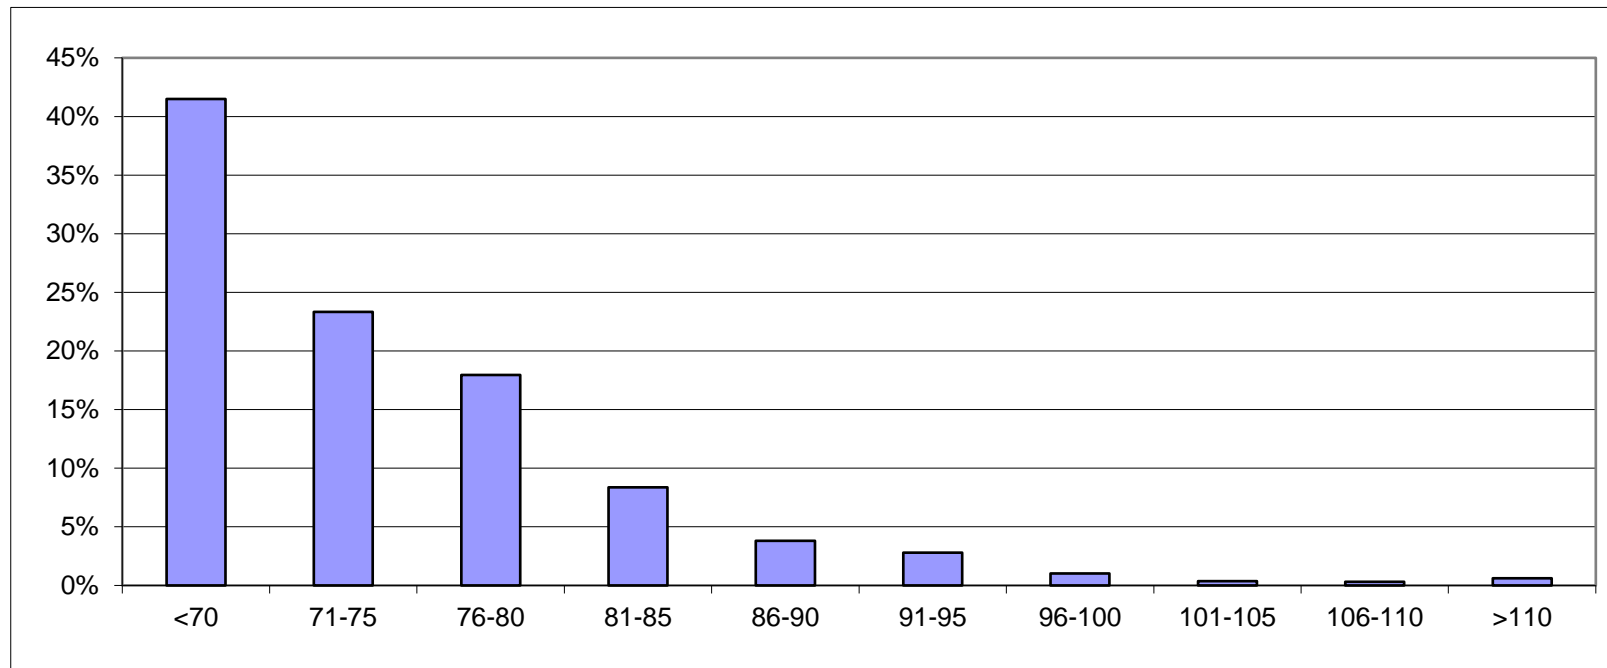

Mätplats: Kungsör väg 560 vid Ekebyholm österut

Hastighetsbegränsning 70 km/h. Datum 14-08-10 kl 18.30 -- 14-08-12 kl 15.00

Mätmetod: SDR

Hastighet											
	<70	71-75	76-80	81-85	86-90	91-95	96-100	101-105	106-110	>110	
Antal	818	460	354	165	75	55	20	7	6	12	1972
%	41%	23%	18%	8%	4%	3%	1%	0%	0%	1%	100%