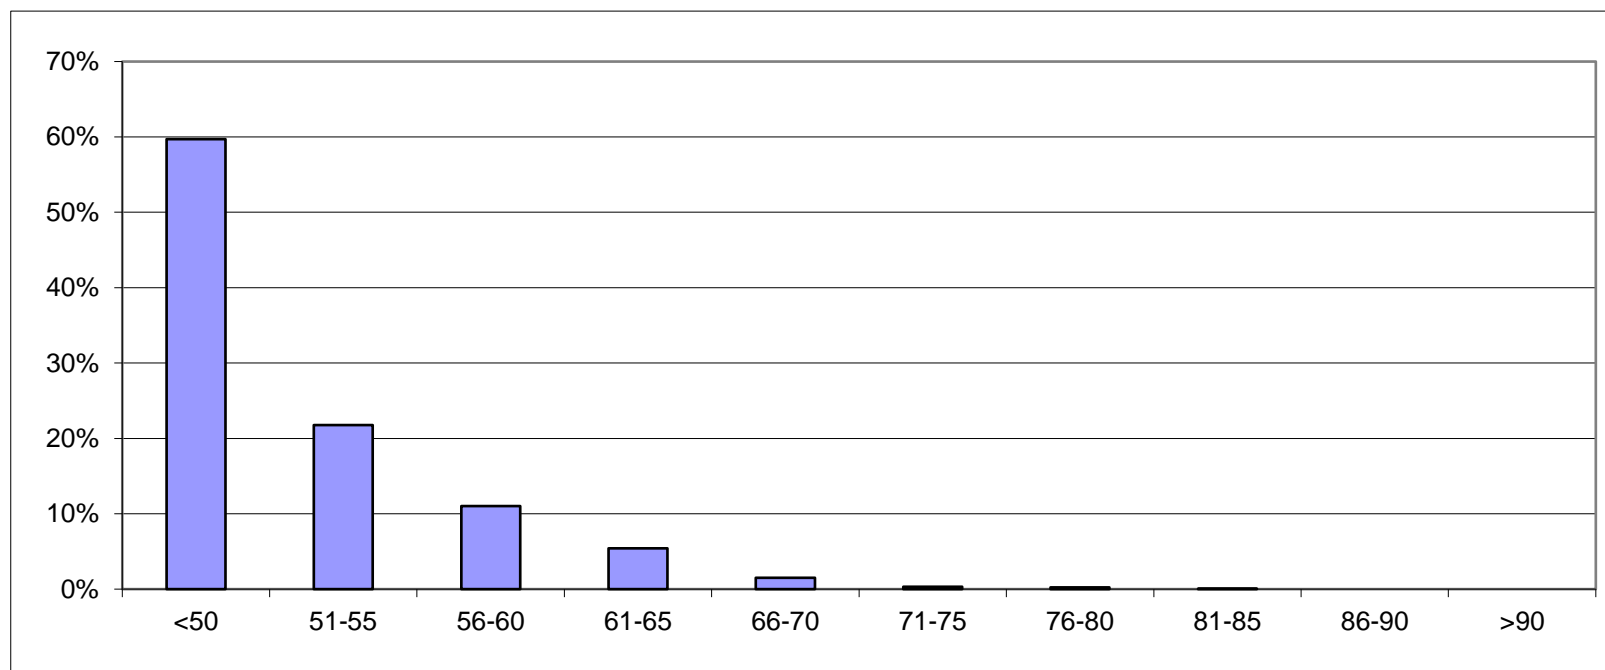

Mätplats: Jädersvägen vid SECO mot Centrum

Hastighetsbegränsning 50 km/h. Datum från 14-06-02 kl.20.00 till 14-06-05 kl.19.00

Mätmetod: SDR

Hastighet											
	<50	51-55	56-60	61-65	66-70	71-75	76-80	81-85	86-90	>90	
Antal	1273	464	235	115	32	7	5	1	0	0	2132
%	60%	22%	11%	5%	2%	0%	0%	0%	0%	0%	100%