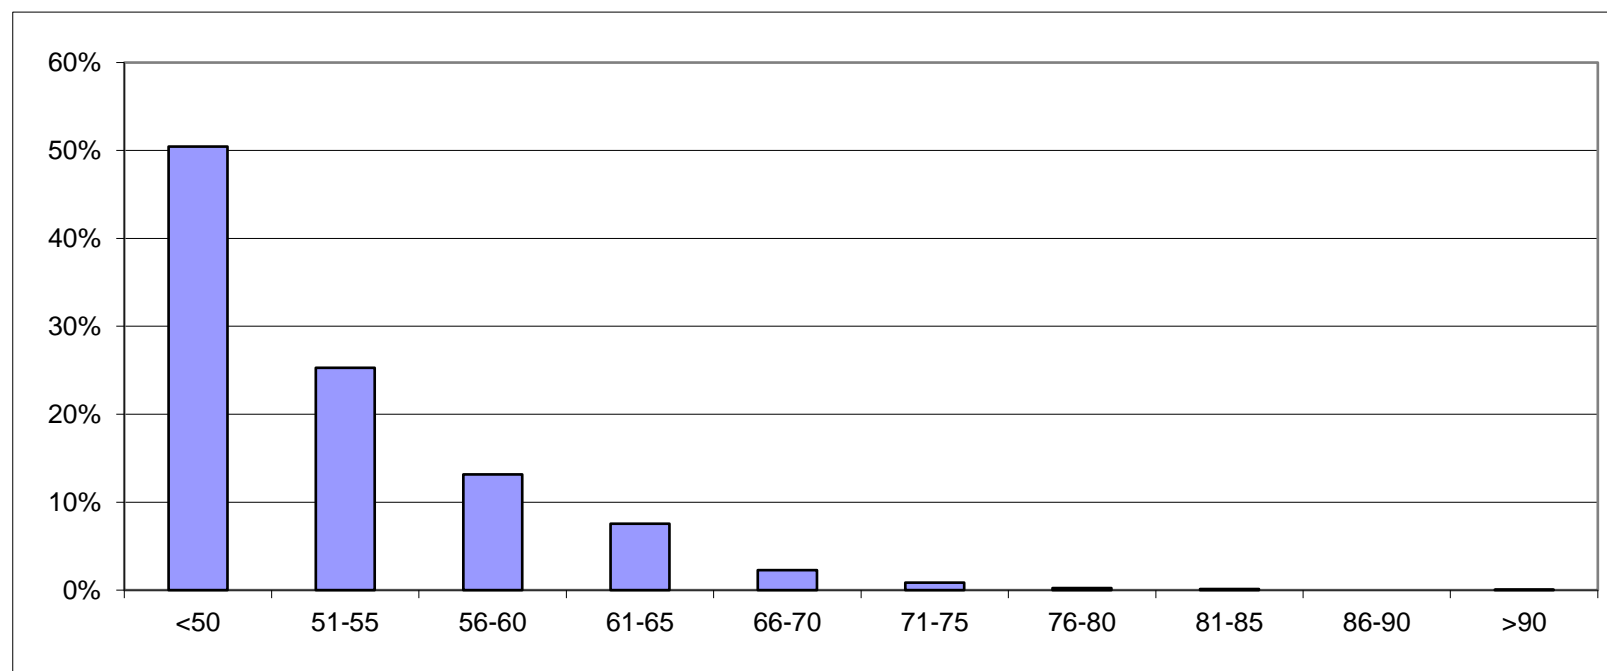

Mätplats: Jädersvägen vid SECO från Centrum

Hastighetsbegränsning 50 km/h. Datum från 14-06-02 kl.20.00 till 14-06-05 kl.19.00

Mätmetod: SDR

Hastighet											
	<50	51-55	56-60	61-65	66-70	71-75	76-80	81-85	86-90	>90	
Antal	1686	845	440	252	76	29	8	4	0	2	3342
%	50%	25%	13%	8%	2%	1%	0%	0%	0%	0%	100%

Högsta hastighet 98 km/h