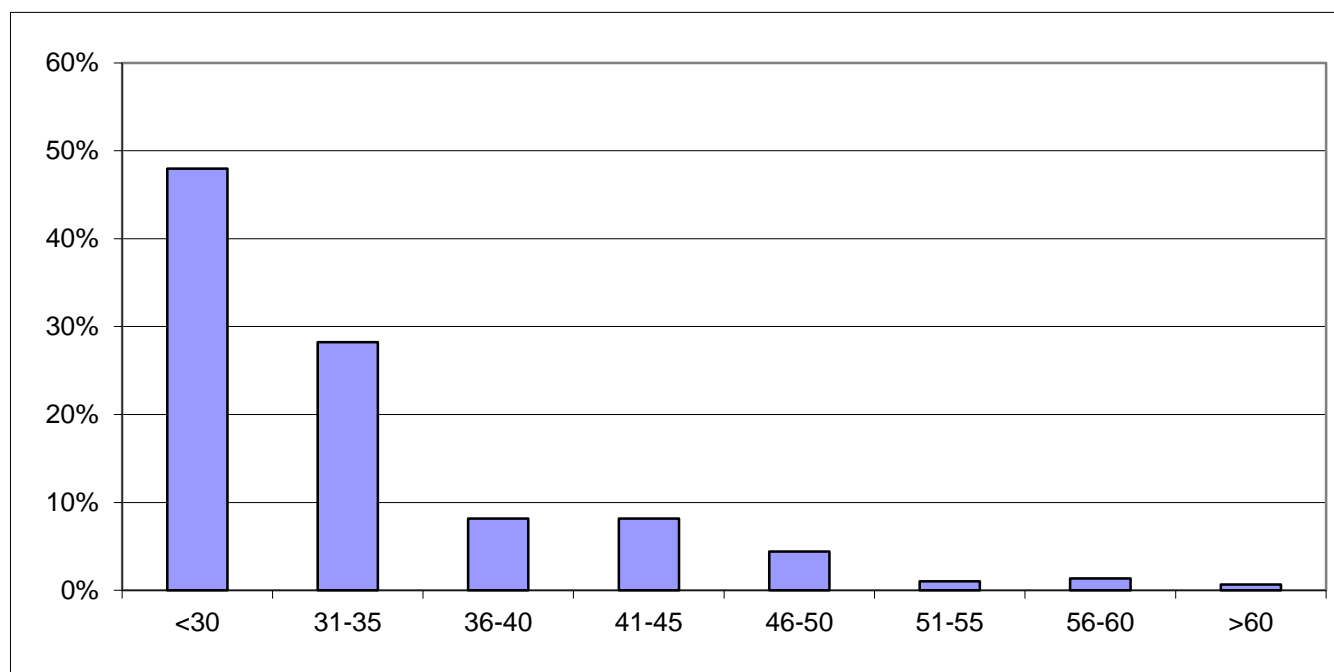

Mätplats: Götlunda 3 skola mot Lv 572

Hastighetsbegränsning 30 km/h. Kl 07-17, 14-03-04 kl.07.00 -- 14-03-05 kl.16.30

Mätmetod: SDR

Hastighet									
	<30	31-35	36-40	41-45	46-50	51-55	56-60	>60	
Antal	141	83	24	24	13	3	4	2	294
%	48%	28%	8%	8%	4%	1%	1%	1%	100%