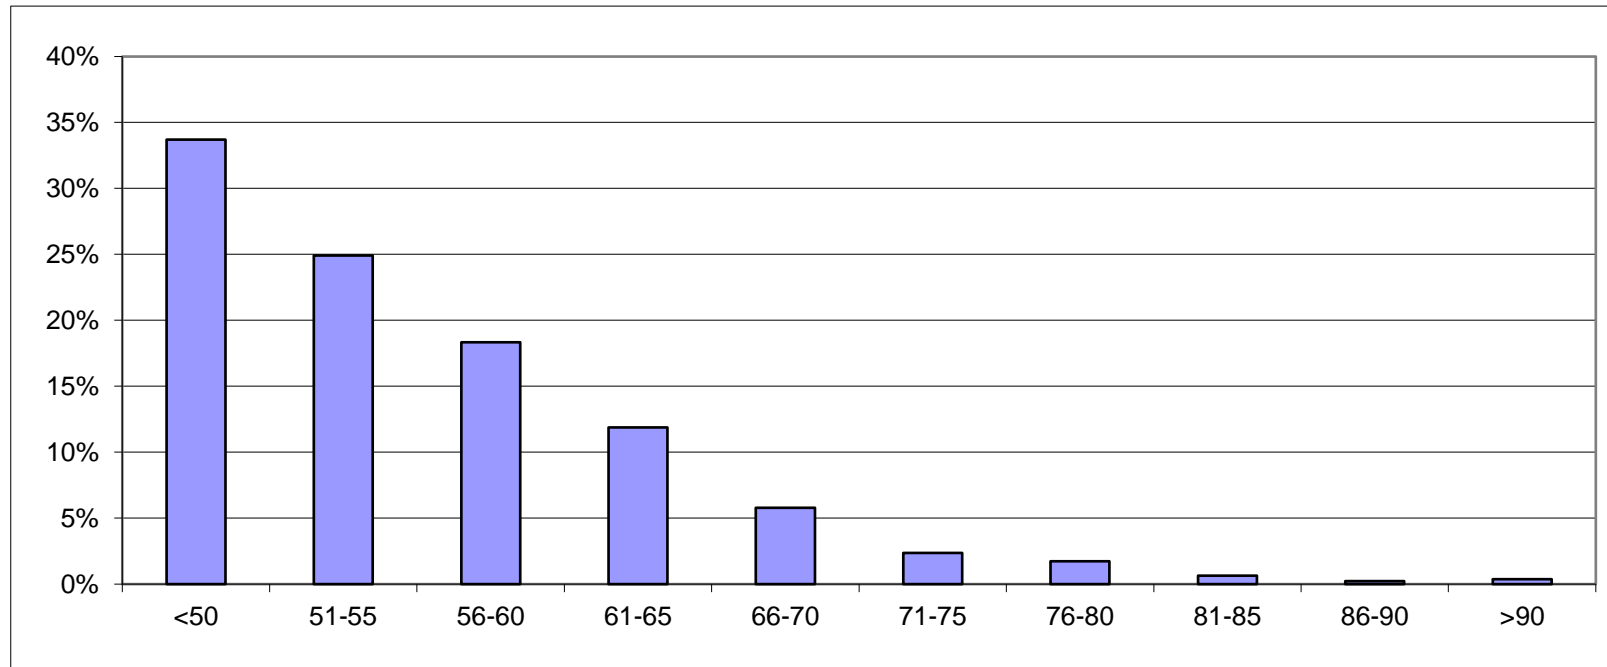

Mätplats: Fellingsbrovägen vid trafikljusen mot Arboga

Hastighetsbegränsning 50 km/h. Datum från 14-06-23 kl.18.00 till 14-06-26 kl.11.30

Mätmetod: SDR

Hastighet											
	<50	51-55	56-60	61-65	66-70	71-75	76-80	81-85	86-90	>90	
Antal	1419	1049	772	500	244	100	73	27	10	16	4210
%	34%	25%	18%	12%	6%	2%	2%	1%	0%	0%	100%