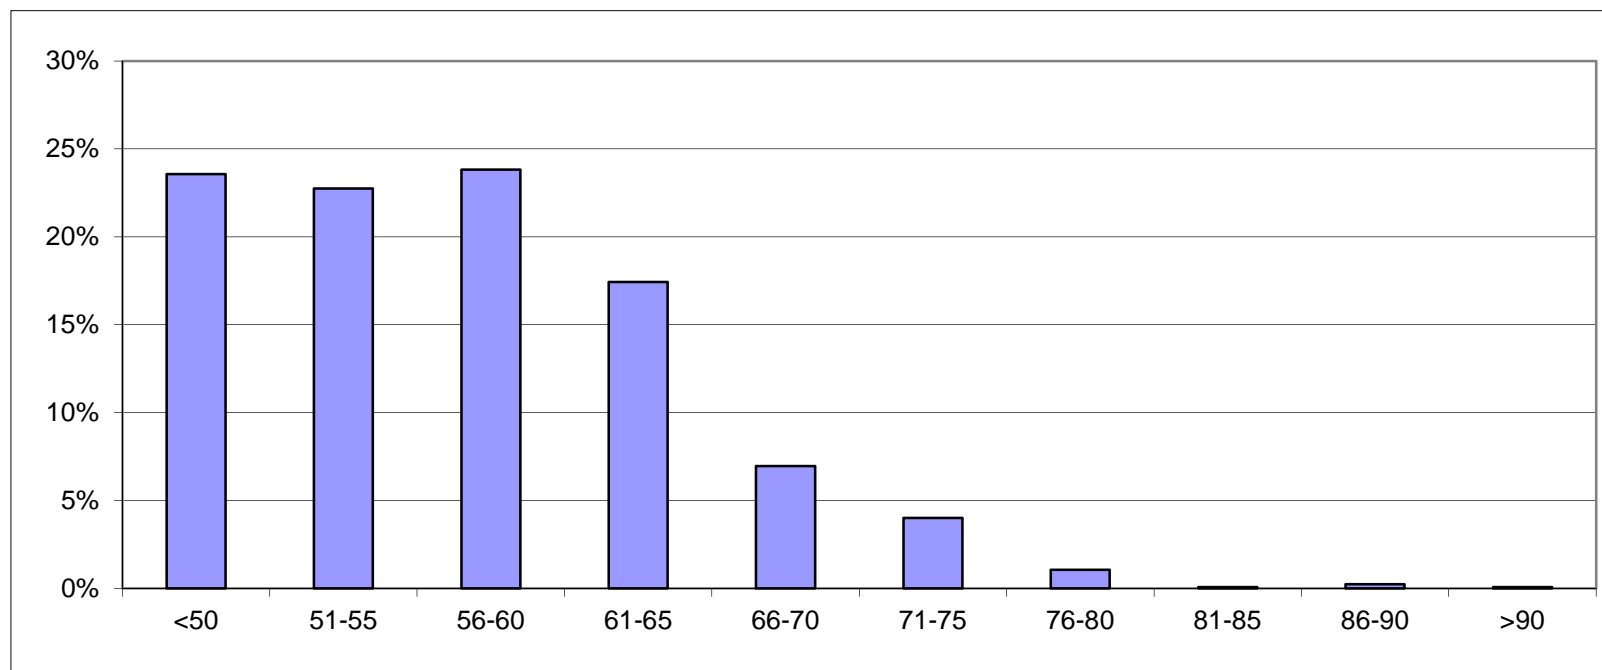

Mätplats: Västermovägen norrut

Hastighetsbegränsning 50 km/h. Datum 11-06-22, kl. 02.00 - 19.15

Mätmetod: SDR

Väder: Torrt

Hastighet											
	<50	51-55	56-60	61-65	66-70	71-75	76-80	81-85	86-90	>90	
Antal	288	278	291	213	85	49	13	1	3	1	1222
%	24%	23%	24%	17%	7%	4%	1%	0%	0%	0%	100%

Högsta hastighet 94 km/h