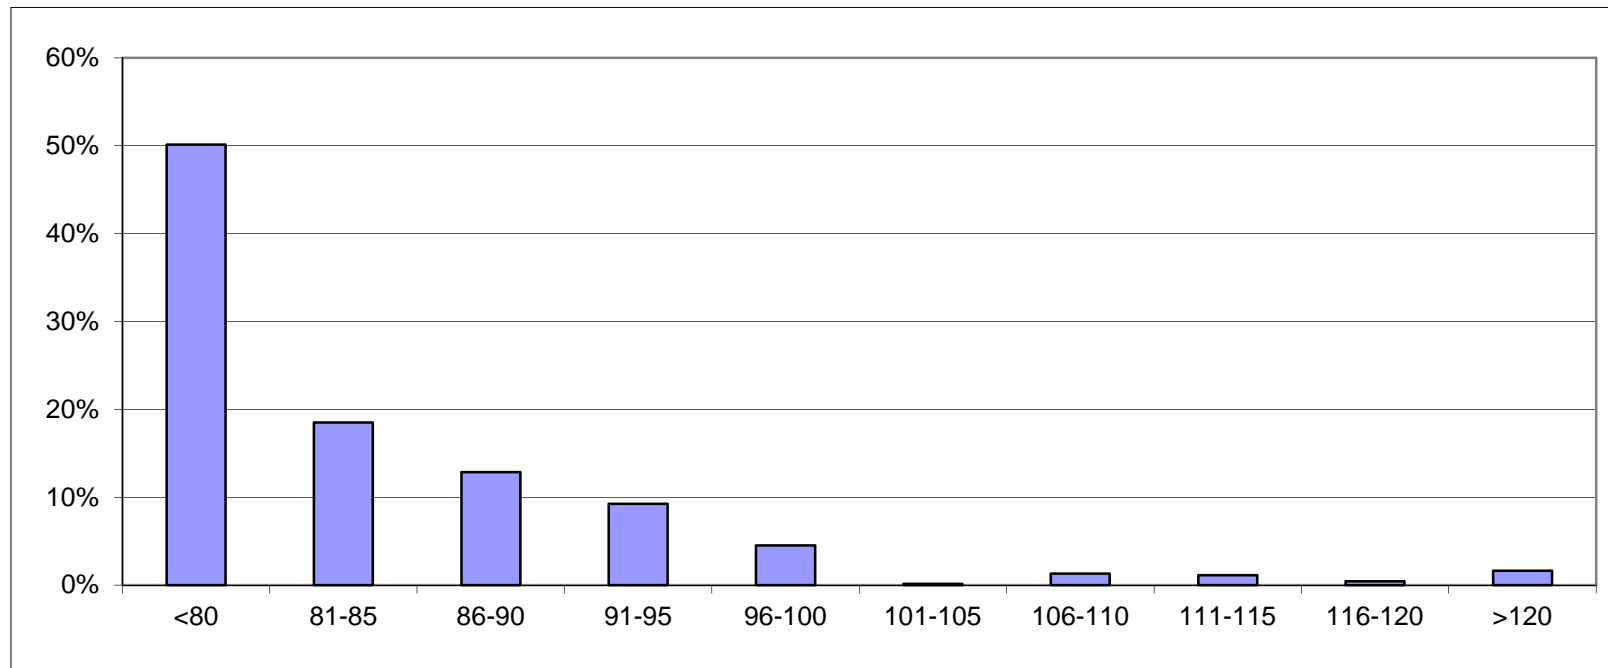

Mätplats: Valskogsrakan Lv572 mot Köping

Hastighetsbegränsning 80 km/h. Från 11 april kl 21.00 - 13 april kl 20.30 2011

Väder: Torrt

Mätmetod: SDR

		Hastighet										
		<80	81-85	86-90	91-95	96-100	101-105	106-110	111-115	116-120	>120	
Antal		1008	372	259	186	91	3	27	23	9	33	2011
%		50%	18%	13%	9%	5%	0%	1%	1%	0%	2%	100%

11 st körde 140 och över högst 195 km/h