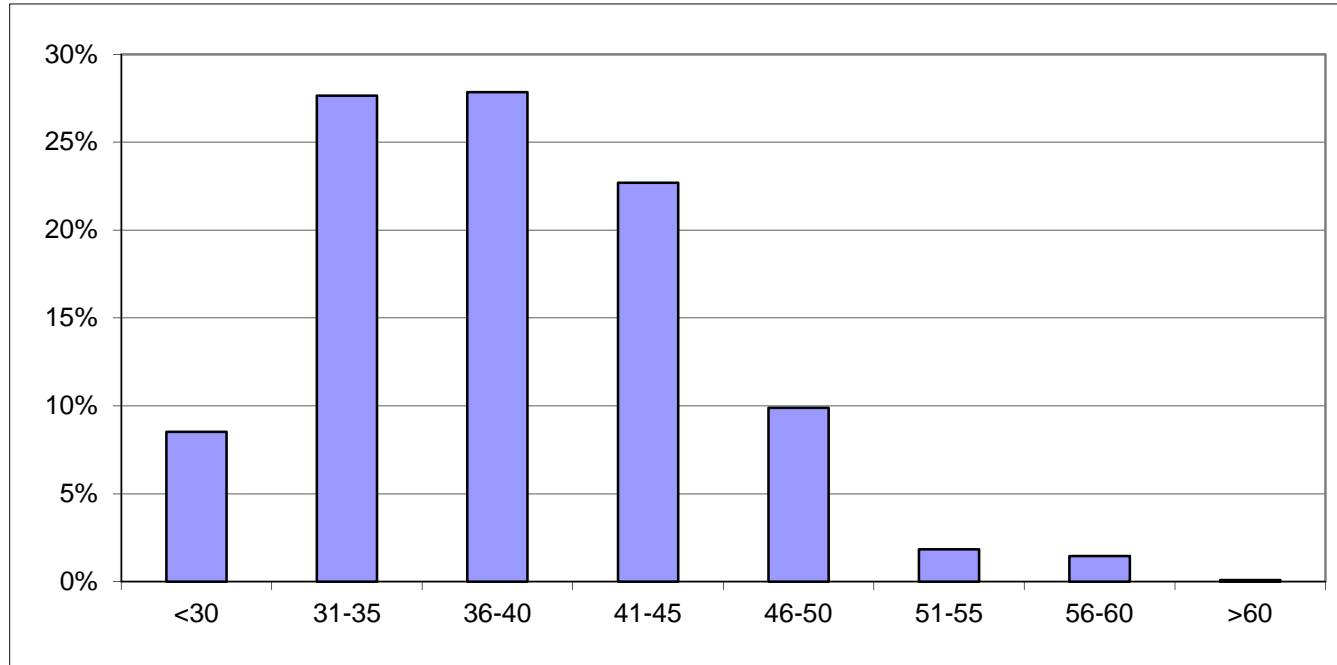

Mätplats: Skandiatgatan mot Sätra

Hastighetsbegränsning 30 km/h. Datum 11-06-07, kl. 15.30 - 20.30

Mätmetod: SDR

Väder: Torrt

	Hastighet								
	<30	31-35	36-40	41-45	46-50	51-55	56-60	>60	
Antal	88	285	287	234	102	19	15	1	1031
%	9%	28%	28%	23%	10%	2%	1%	0%	100%

35 st över 50 km/h högsta 62 km/h